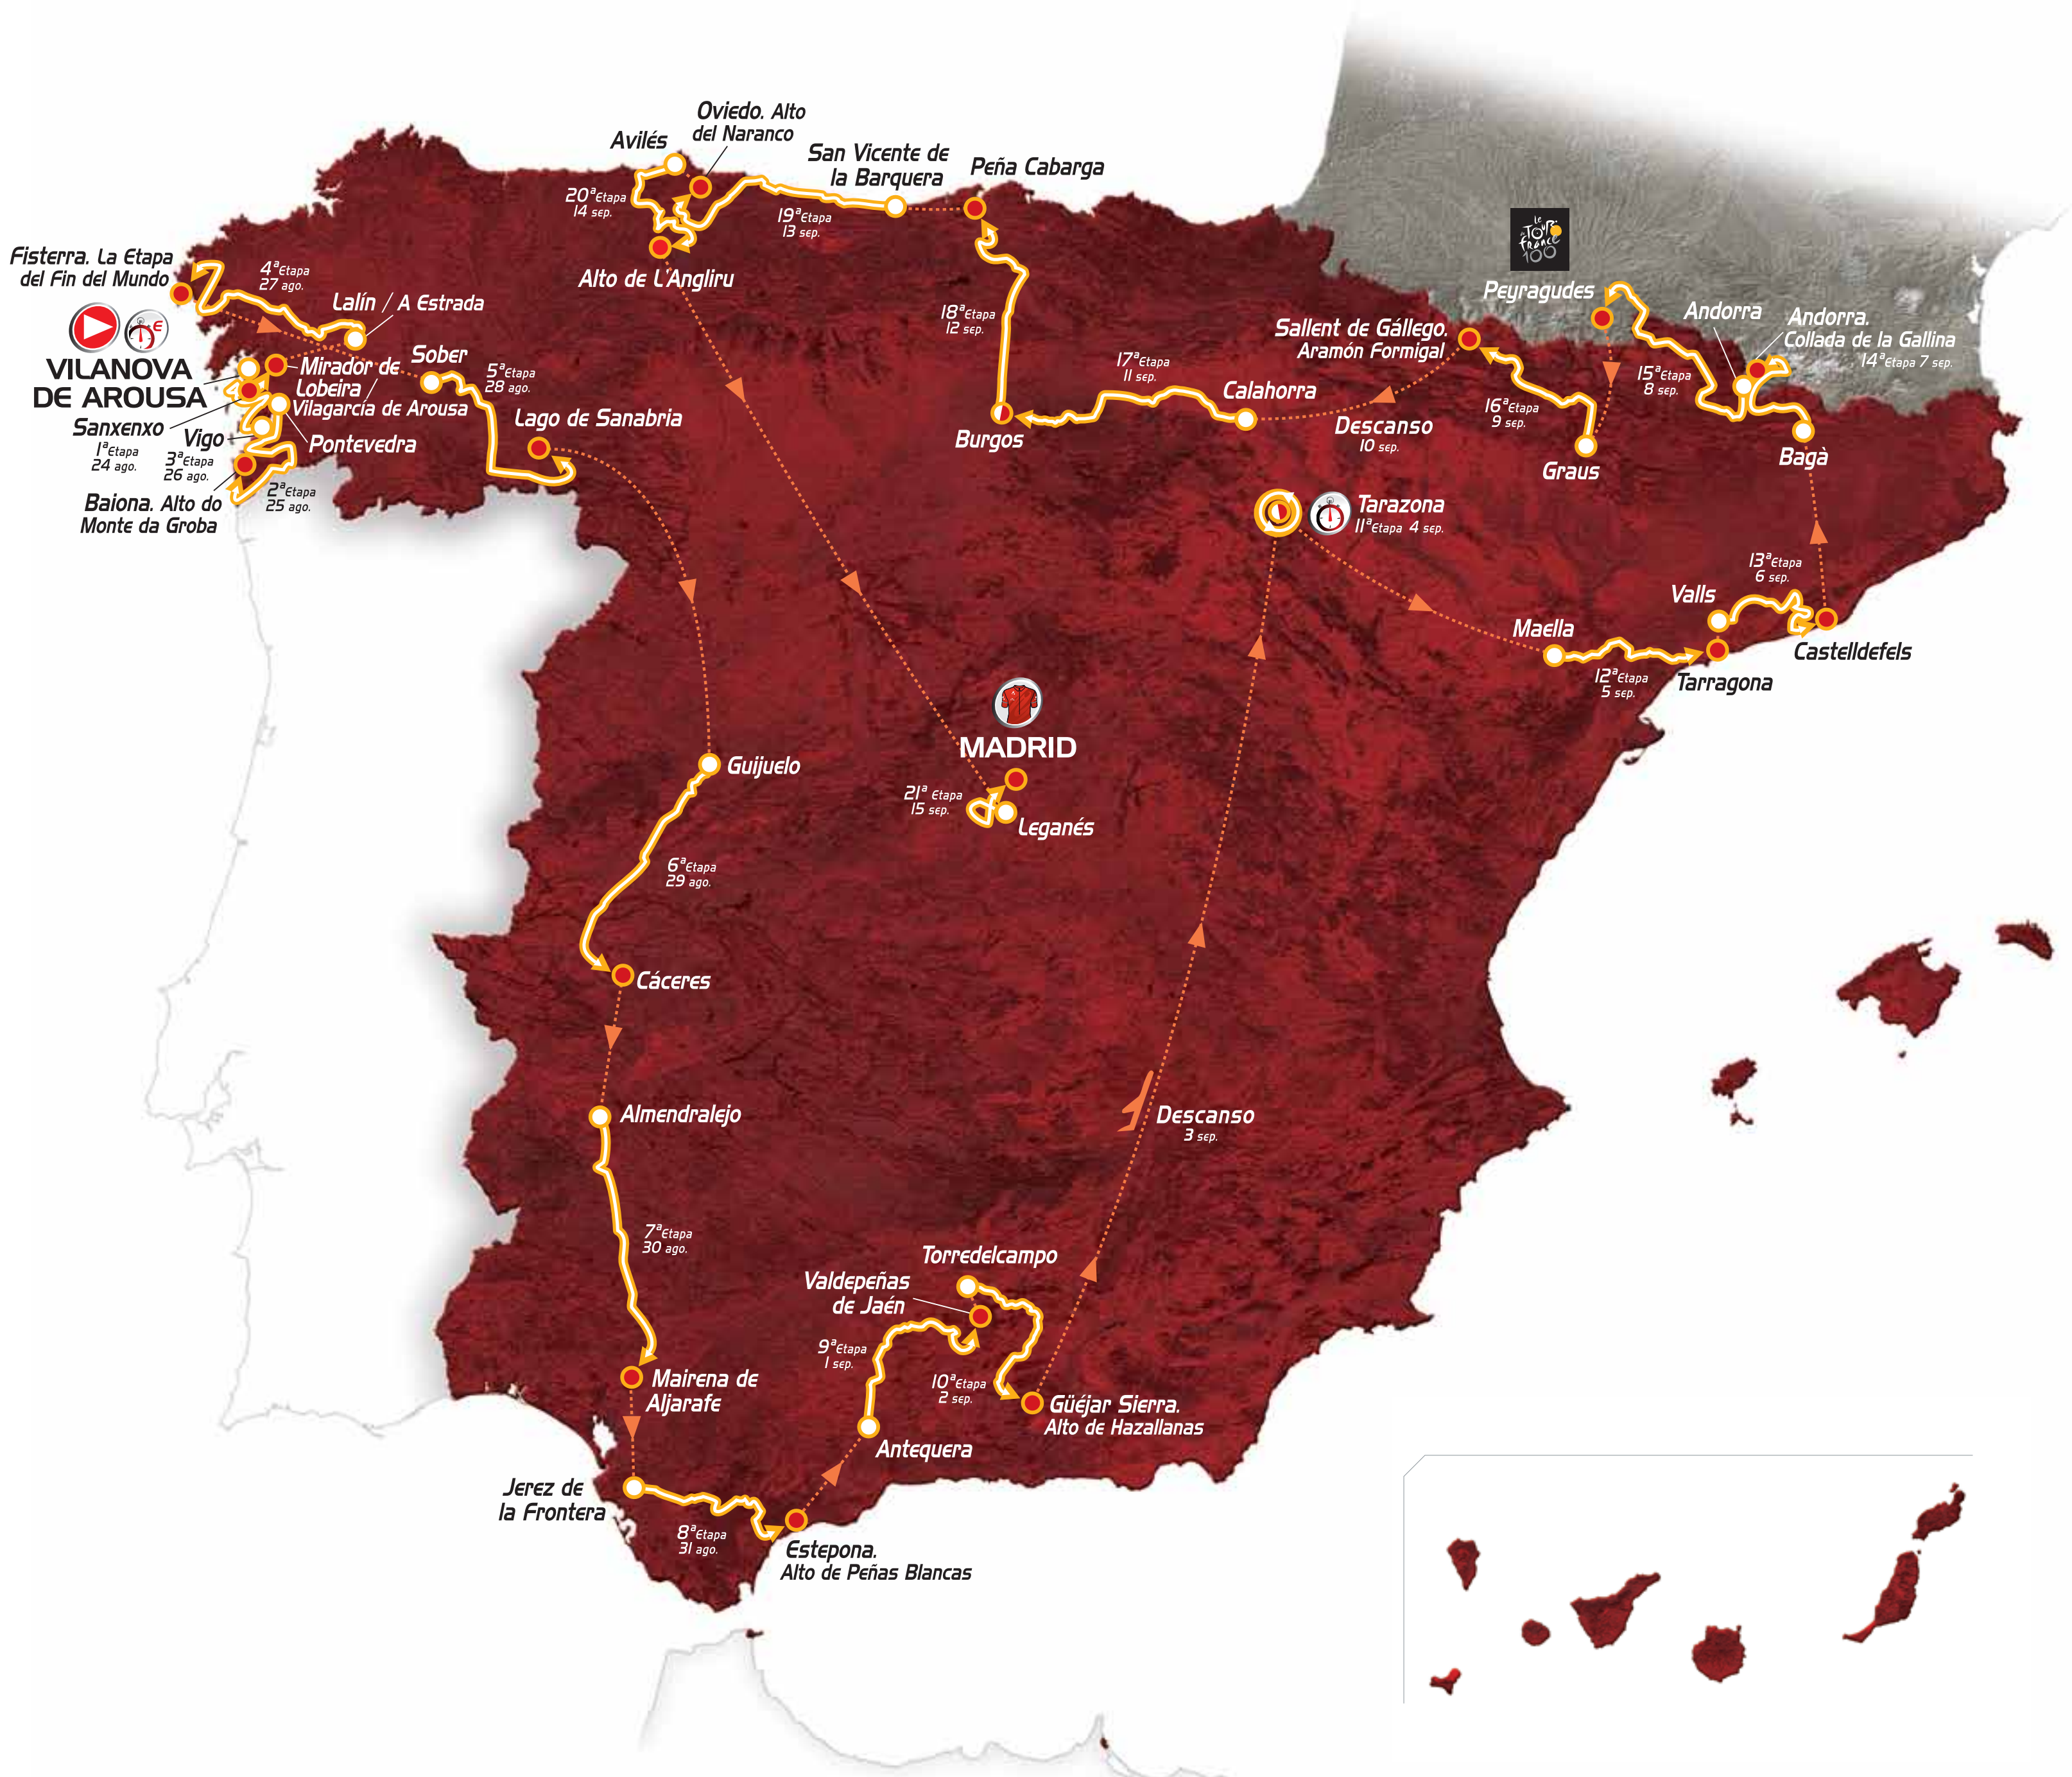

la vuelta'13

68 edición | vuelta a españa

Rías Baixas | Madrid

del 24 de agosto al 15 de septiembre

- 
 Salida Vuelta
- 
 Final Vuelta
- 
 Salida etapa
- 
 Llegada etapa
- 
 Contrarreloj por Equipos
- 
 Contrarreloj Individual
- 
 Recorrido