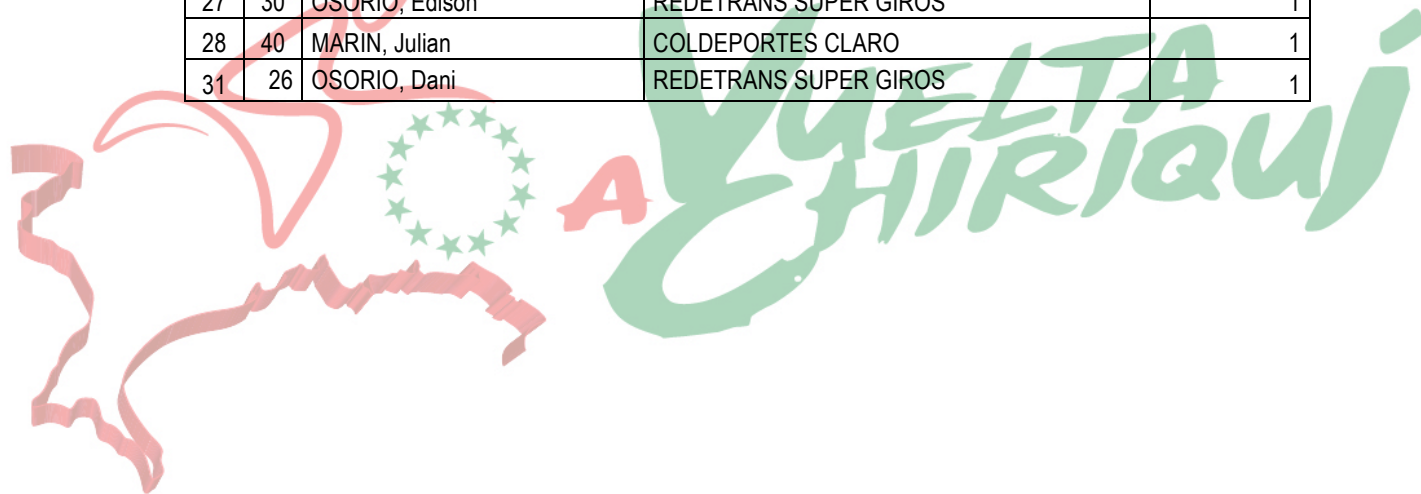

Pos	Dor	Nom	Equipe	Points
1	39	FORERO, Juan	COLDEPORTES CLARO	35
2	31	JURADO, Cristofer	CUBEX BIKE GRUPO ZAPATA P. LOGISTIC	30
3	44	UREÑA, Fernando	RALI CLARO SAMSUNG "B"	21
4	16	SAMUDIO, Carlos	RALI CLARO SAMSUNG "A"	19
5	11	BRENES, Carlos	BCR PIZZA HUT	17
6	5	RODRIGUEZ, Jhon	EPM UNE TIGO AREA NET	16
7	45	PEREZ, Luis	RALI CLARO SAMSUNG "B"	14
9	1	SEVILLA, Oscar	EPM UNE TIGO AREA NET	14
8	28	TAMAYO, Crstian	REDETRANS SUPER GIROS	10
24	14	GONZALEZ, Roberto	RALI CLARO SAMSUNG "A"	10
29	7	QUIROZ, Fabricio	BCR PIZZA HUT	10
10	65	MARTINEZ, Alirio	SOACHA BIENESTAR PARA TODOS	9
12	15	DE LEON, Jose	RALI CLARO SAMSUNG "A"	9
11	4	RIOS, Kevin	EPM UNE TIGO AREA NET	6
13	67	ARAUZ, Carlos	RALI CLARO SAMSUNG "C"	6
30	27	OSPINA, Carlos	REDETRANS SUPER GIROS	6
14	42	HODEG, Alvaro	COLDEPORTES CLARO	5
15	13	RODRIGUEZ, Maicol	RALI CLARO SAMSUNG "A"	4
16	8	MUDARRA, Pablo	BCR PIZZA HUT	4
17	35	MONTOYA, Arley	CUBEX BIKE GRUPO ZAPATA P. LOGISTIC	3
18	17	CASTRO, Nicolas	RALI CLARO SAMSUNG "A"	3
19	3	ORTIZ, Stiver	EPM UNE TIGO AREA NET	3
20	33	MURILLO, Genis	CUBEX BIKE PANTANI CAFÉ	2
21	41	PIAMONTE, Freddy	COLDEPORTES CLARO	2
22	25	CARDENAS, Andres	REDETRANS SUPER GIROS	2
23	51	PORTILLO, Jesus	FUNDACION EVERET	2
25	50	ARIZA, Michael	FUNDACION EVERET	2
26	46	VARGAS, Ulices	RALI CLARO SAMSUNG "B"	1
27	30	OSORIO, Edison	REDETRANS SUPER GIROS	1
28	40	MARIN, Julian	COLDEPORTES CLARO	1
31	26	OSORIO, Dani	REDETRANS SUPER GIROS	1