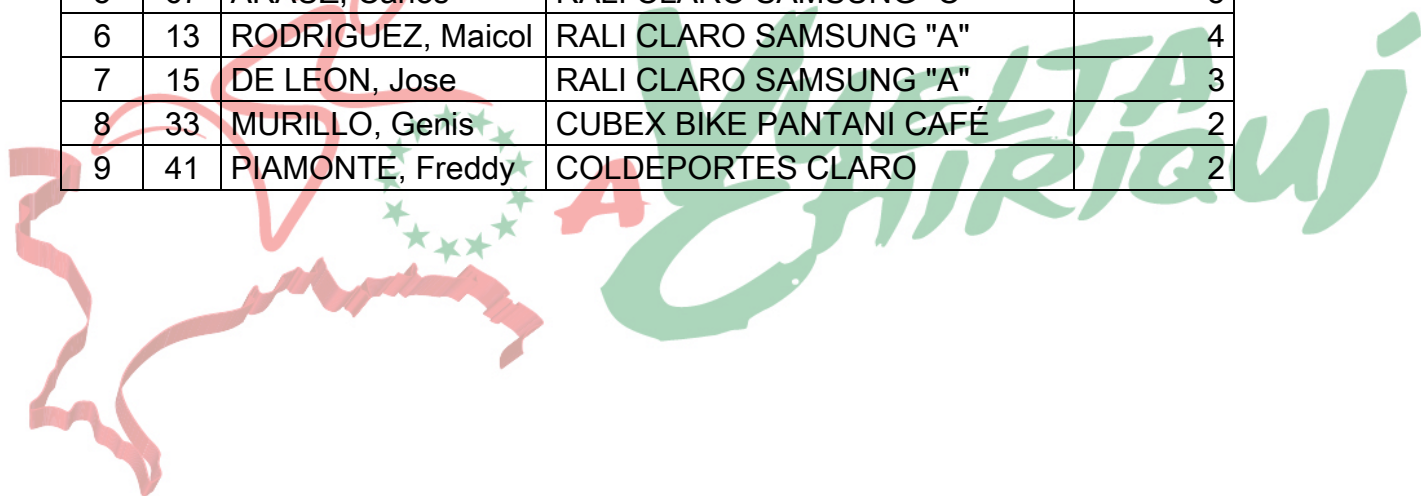

XXXV VUELTA CICLISTA INTERNACIONAL A CHIRIQUI "COPA CLARO"
CLASIF GRAL METAS VOLANTES DAVID-STA MARTA-POTRERILLOS -
DAVID

Pos	Dossard	Nom	Equipe	Cat.	Points
1	16	SAMUDIO, Carlos	RALI CLARO SAMSUNG "A"	S	8
2	67	ARAUZ, Carlos	RALI CLARO SAMSUNG "C"	S	8
3	15	DE LEON, Jose	RALI CLARO SAMSUNG "A"		5
4	31	JURADO, Cristofer	CUBEX BIKE PANTANI CAFÉ	S	3
5	50	ARIZA, Michael	FUNDACION EVERET	S	3
6	33	MURILLO, Genis	CUBEX BIKE PANTANI CAFÉ		3
7	44	UREÑA, Fernando	RALI CLARO SAMSUNG "B"		2
8	39	FORERO, Juan	COLDEPORTES CLARO		1

CLASIFICACION GENERAL POR PUNTOS

Pos	Dor	Nom	Equipe	Points
1	44	UREÑA, Fernando	RALI CLARO SAMSUNG "B"	11
2	39	FORERO, Juan	COLDEPORTES CLARO	8
3	31	JURADO, Cristofer	CUBEX BIKE PANTANI CAFÉ	8
4	16	SAMUDIO, Carlos	RALI CLARO SAMSUNG "A"	5
5	67	ARAUZ, Carlos	RALI CLARO SAMSUNG "C"	5
6	13	RODRIGUEZ, Maicol	RALI CLARO SAMSUNG "A"	4
7	15	DE LEON, Jose	RALI CLARO SAMSUNG "A"	3
8	33	MURILLO, Genis	CUBEX BIKE PANTANI CAFÉ	2
9	41	PIAMONTE, Freddy	COLDEPORTES CLARO	2