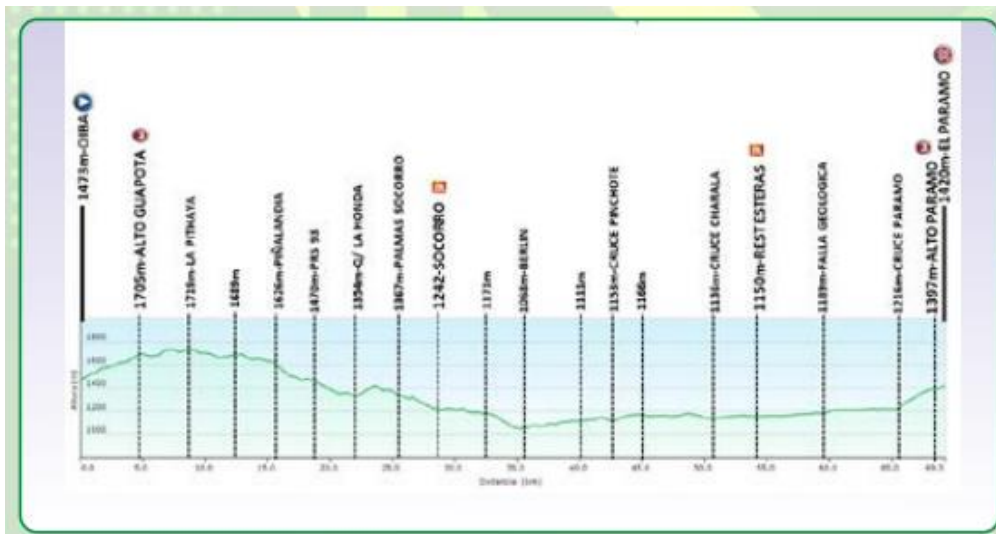

TERCERA ETAPA JUEVES 4 DE NOVIEMBRE

OIBA - SOCORRO - SAN GIL - EL PARAMO 69.3 KMS

SITIO DE SALIDA: PARQUE PRINCIPAL DE OIBA  
 HORA DE SALIDA: 10:30 AM CONTROLADA  
 KILOMETRO 0 BOMBA TERPEL SALIDA OIBA (SALIDA LANZADA)  
 INICIO CHEQUEO PLANILLA 9:30 AM  
 SPRINT (2) 1. URGENCIAS HOSPITAL SOCORRO KM 28.6  
 2. RESTAURANTE ESTERAS KM 54.3  
 PREMIOS DE MONTAÑA (2) 1. ALTO DE GUAPOTA 3RA CAT KM 4.8  
 2. ALTO EL PARAMO 3RA CAT. 68.5  
 SITIO DE LLEGADA PARQUE DEL PARAMO  
 LIMITE 25%  
 CONTROL MEDICO SITIO DE LLEGADA