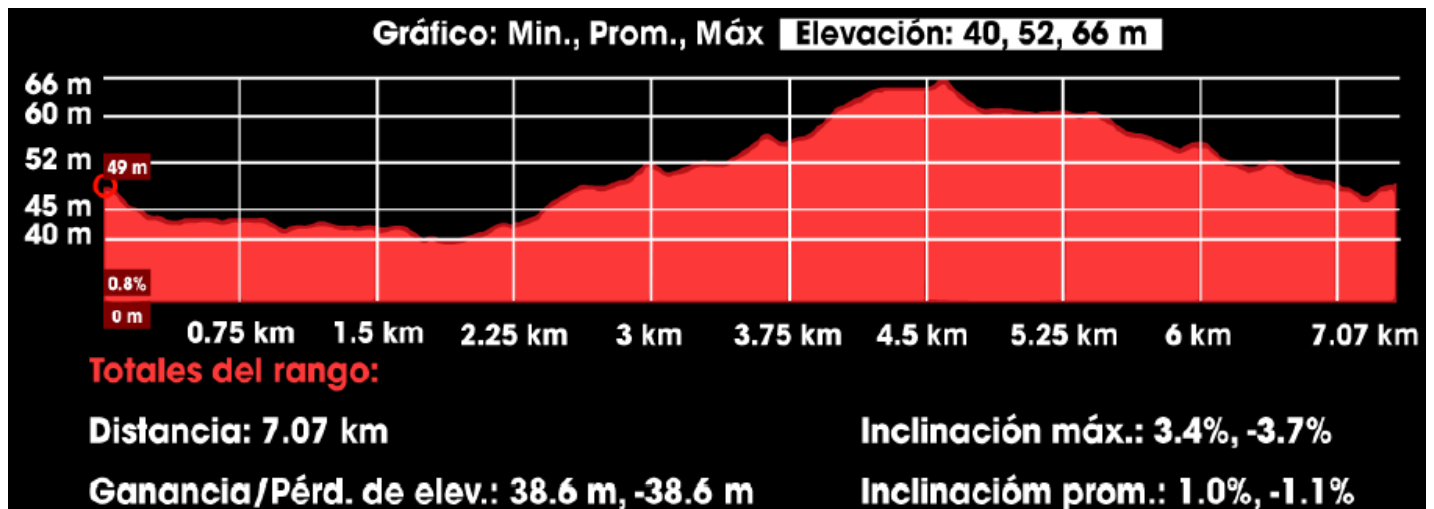

VUELTA CICLISTA INTERNACIONAL A CHIRIQUI
PANAMÁ - Noviembre 24 al 28 de 2020
QUINTA ETAPA SÁBADO 28 DE NOVIEMBRE DE 2020
CIRCUITO CERRADO MUNICIPIO DE DAVID 91.9 KM. 13 VUELTAS

LUGAR DE SALIDA	MUNICIPIO DE DAVID
HORA DE SALIDA	9:00 AM
LUGAR DE LLEGADA	MUNICIPIO DE DAVID
DISTANCIA	POR VUELTA 7.07 KMS., 13 VUELTAS 91.9 KM.
SPRINTS INTERMEDIO	1. VUELTA 4 28.28 KM. 2. VUELTA 8 56.56 KM.
ZONAS PIE EN TIERRA	A LO LARGO DEL CIRCUITO, CON EXCEPCION DE 200 MTS ANTES Y 200 DESPUES DE LA LINEA DE META, DESDE LA 3RA VUELTA, HASTA LA VUELTA 11

REGLAMENTO PARTICULAR PARA EL CIRCUITO

- CICLISTAS QUE ESTEN PRÓXIMOS A PERDER VUELTA O A CRITERIO DE LOS COMISARIOS DE LLEGADA, ENTRE LAS VUELTAS 1 A LA 6, SERAN RETIRADOS EN EL SITIO DE META, Y SERAN CONSIDERADOS COMO RETIROS.
- CICLISTAS QUE ESTEN PRÓXIMOS A PERDER VUELTA O A CRITERIO DE LOS COMISARIOS DE LLEGADA, ENTRE LAS VUELTAS 7 A LA 13, SERÁN RETIRADOS EN EL SITIO DE META Y SERAN CLASIFICADOS CON EL TIEMPO DEL ÚLTIMO CICLISTA SIN PERDER VUELTA, MAS UN MINUTO POR CADA VUELTA QUE LE FALTO, SE EXCEPTUAN LOS CICLISTAS LÍDERES DE CADA UNA LAS MODALIDADES, QUIENES DEBERAN SEGUIR RODANDO, ASI SEAN ALCANZADOS.

SE LE RECUERDA A LOS DIRECTORES DEPORTIVOS LA DEVOLUCION DE LOS CHIPS, COMPLETOS, UNA VEZ HAYA FINALIZADO EL CIRCUITO.

ALTIMETRIA QUINTA ETAPA