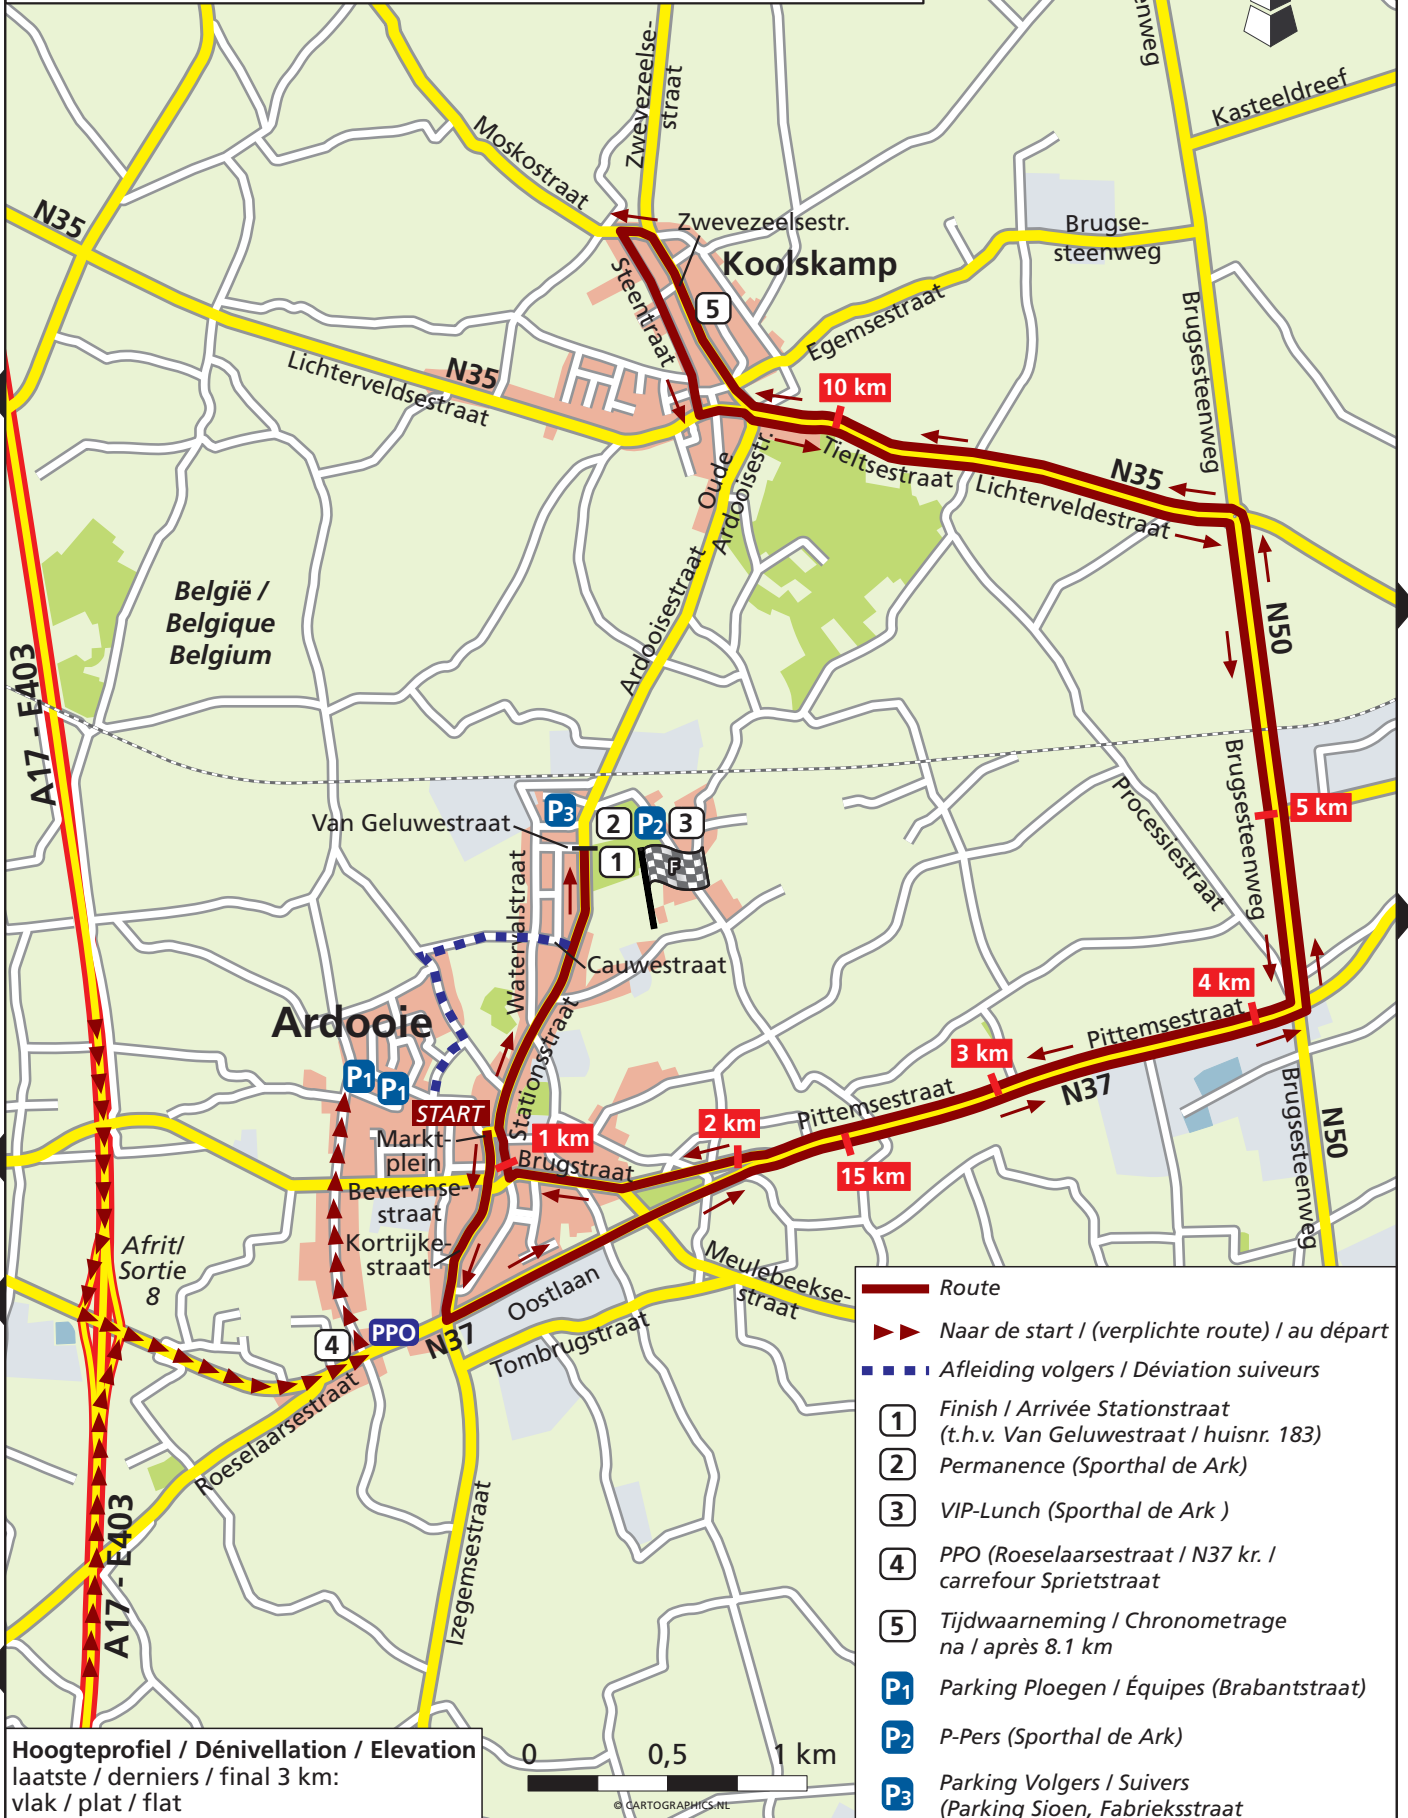

6e etappe / étape / stage 17.4 km

Individuele tijdrit / Contre-la-Montre Individuel

zaterdag / samedi / Saturday, 11-08-2012

ARDOOIE - ARDOOIE

TORHOUT / BRUGGE

ROESELARE

ROESELARE

ROESELARE

PITTEM / TIELT

PITTEM / TIELT

Hoogteprofiel / Dénivellation / Elevation laatste / derniers / final 3 km: vlak / plat / flat

© CARTOGRAPHICS.NL

- Route
- Naar de start / (verplichte route) / au départ
- Afleiding volgers / Déviation suiveurs
- 1 Finish / Arrivée Stationstraat (t.h.v. Van Geluwestraat / huisnr. 183)
- 2 Permanence (Sporthal de Ark)
- 3 VIP-Lunch (Sporthal de Ark)
- 4 PPO (Roelaarsestraat / N37 kr. / carrefour Sprietstraat)
- 5 Tijdwaarneming / Chronometrage na / après 8.1 km
- P1 Parking Ploegen / Équipes (Brabantstraat)
- P2 P-Pers (Sporthal de Ark)
- P3 Parking Volgers / Suivers (Parking Sioen, Fabrieksstraat)