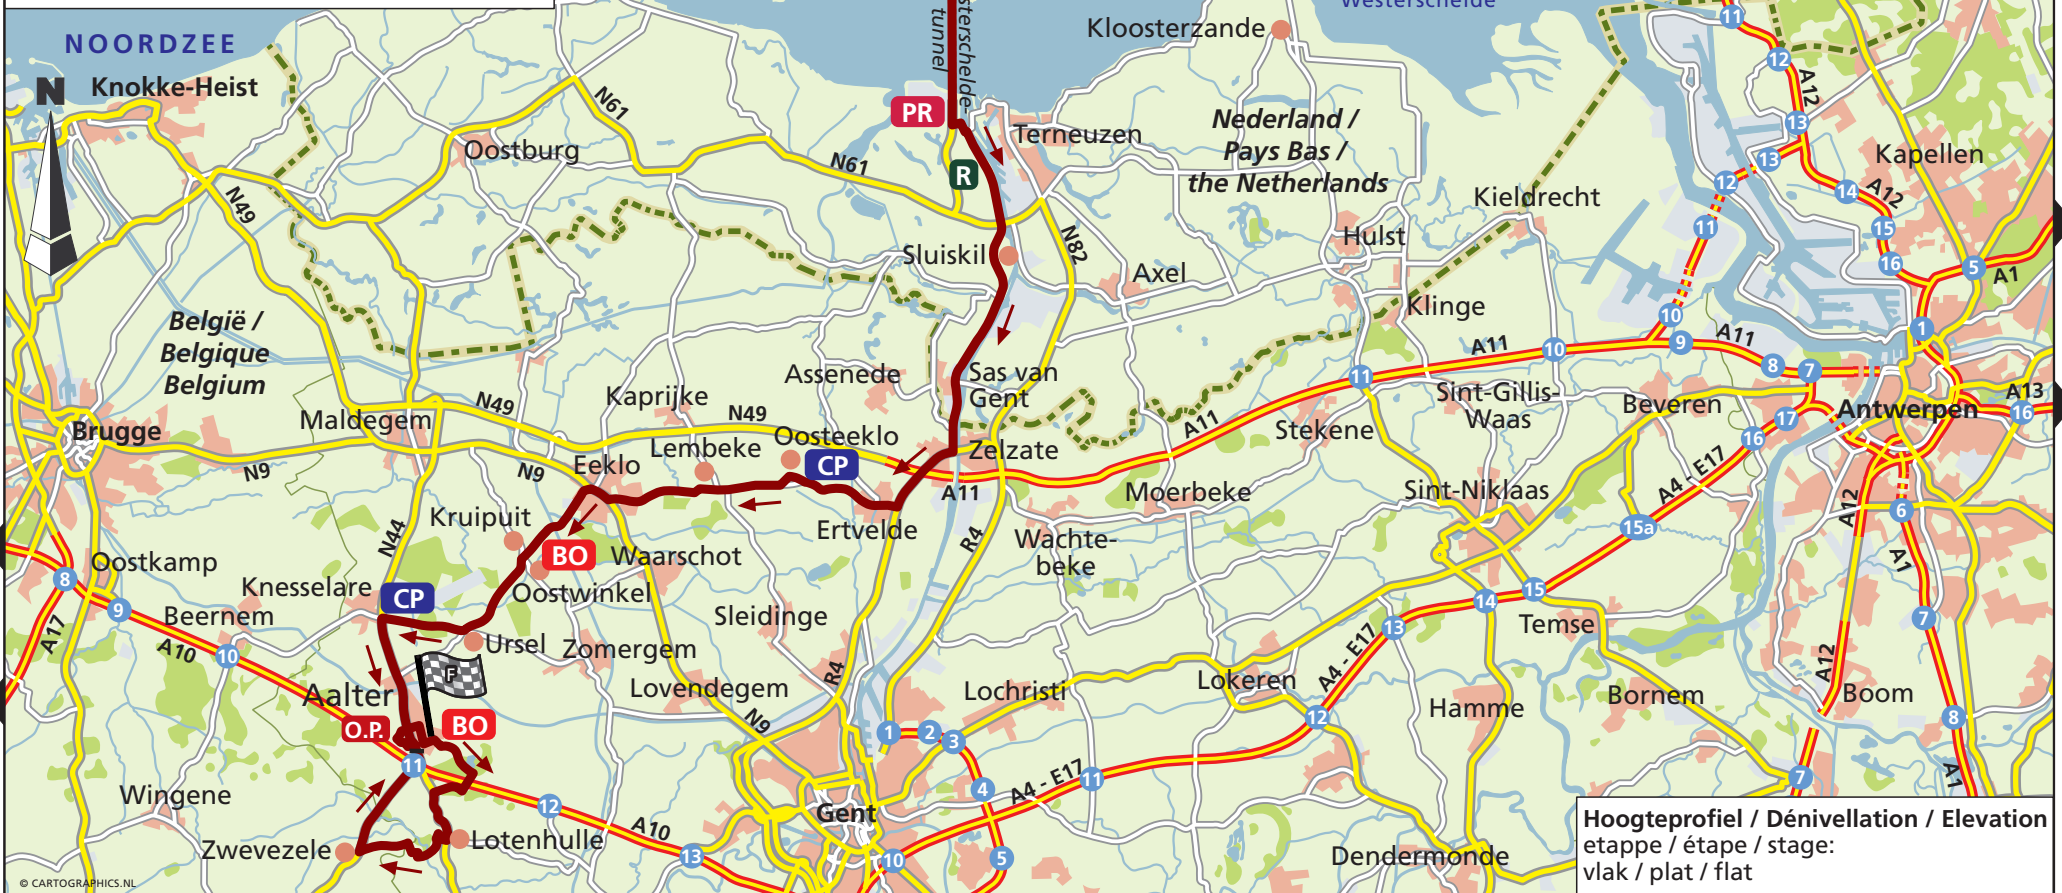

ZIERIKZEE / ROTTERDAM

ZEVENBERGEN / DORDRECHT

5e etappe / étape / stage

vrijdag / vendredi / Friday, 10-08-2012

HOGERHEIDE - AALTER

afstand / distance / length 184.6 km

- O.P.** Opkomst Parcours / Parcours local
- BO** Eneco Bonisprint / Sprint de Bonification
- CP** Checkpoint Primus sprint
- R** Ravitaillering / Ravitaillement
- B** Beklimming / Escalade
- PR** Premiesprint / Sprint de prime

Hoogteprofiel / Dénivellation / Elevation
etappe / étape / stage:
vlak / plat / flat

VEURNE OOSTENDE

ETTEN-LEUR / BREDA

BRECHT / BREDA

HERENTALS / ZANDHOVEN

AALST / BRUSSEL

BRUSSEL

BRUSSEL