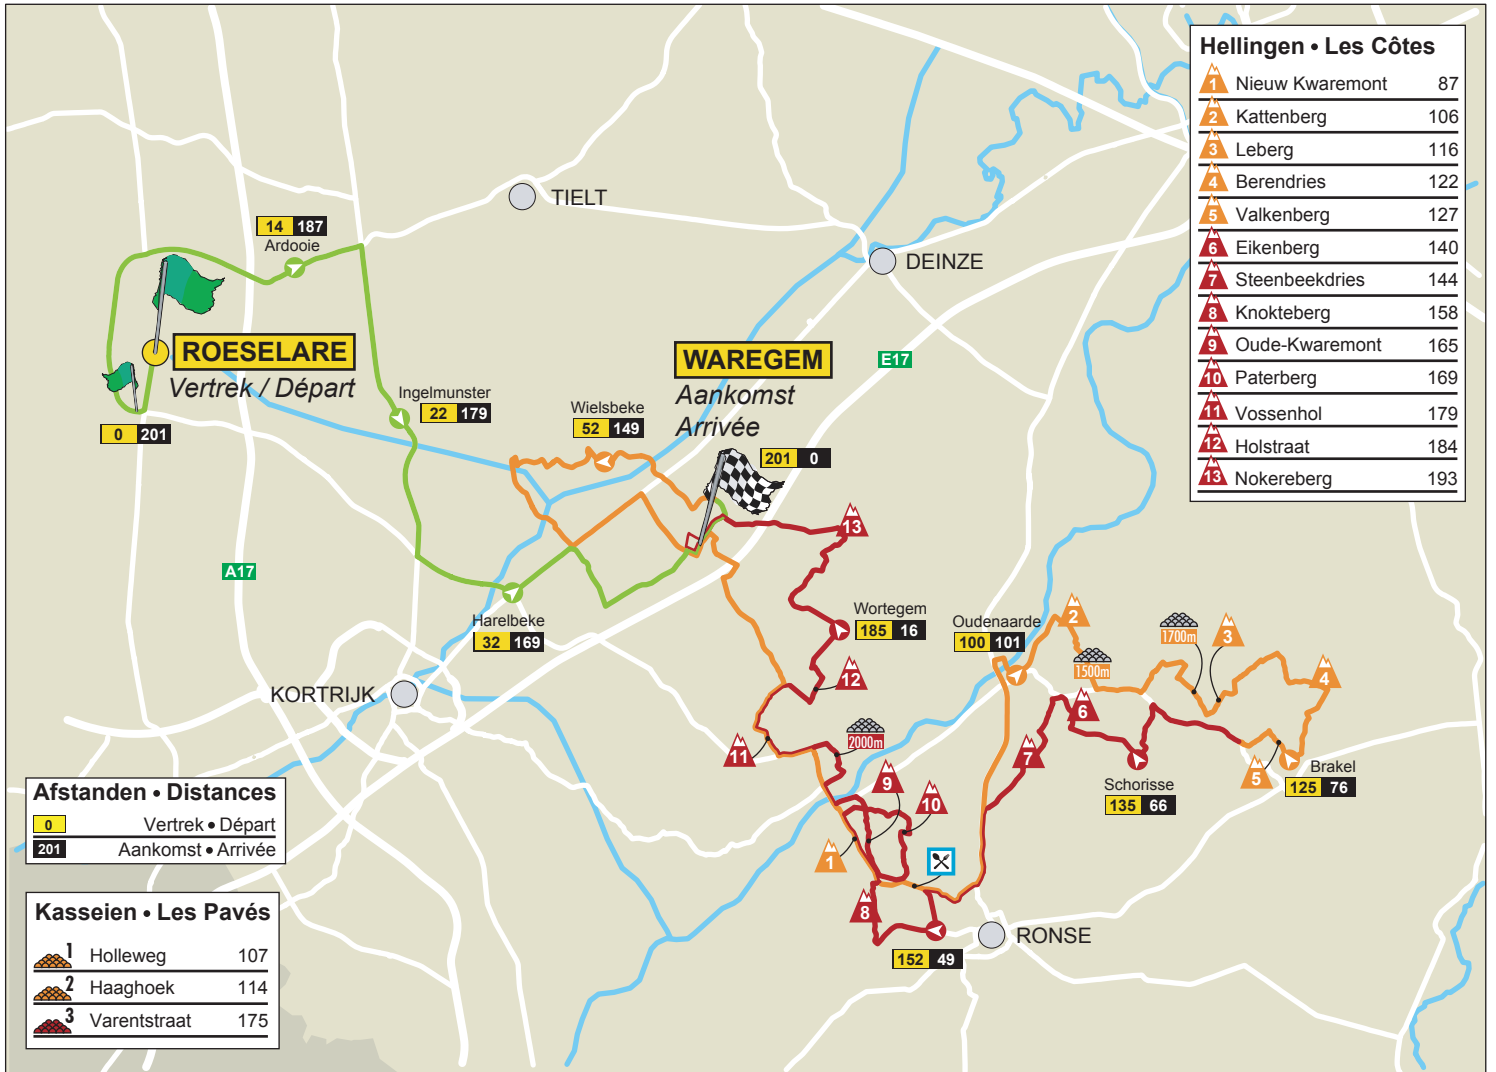

Dwars door Vlaanderen

K.S.V. WAREGEM VOORUIT VZW

21/03/2012

Kaart / Profiel

ROESELARE
0km

WAREGEM
201km