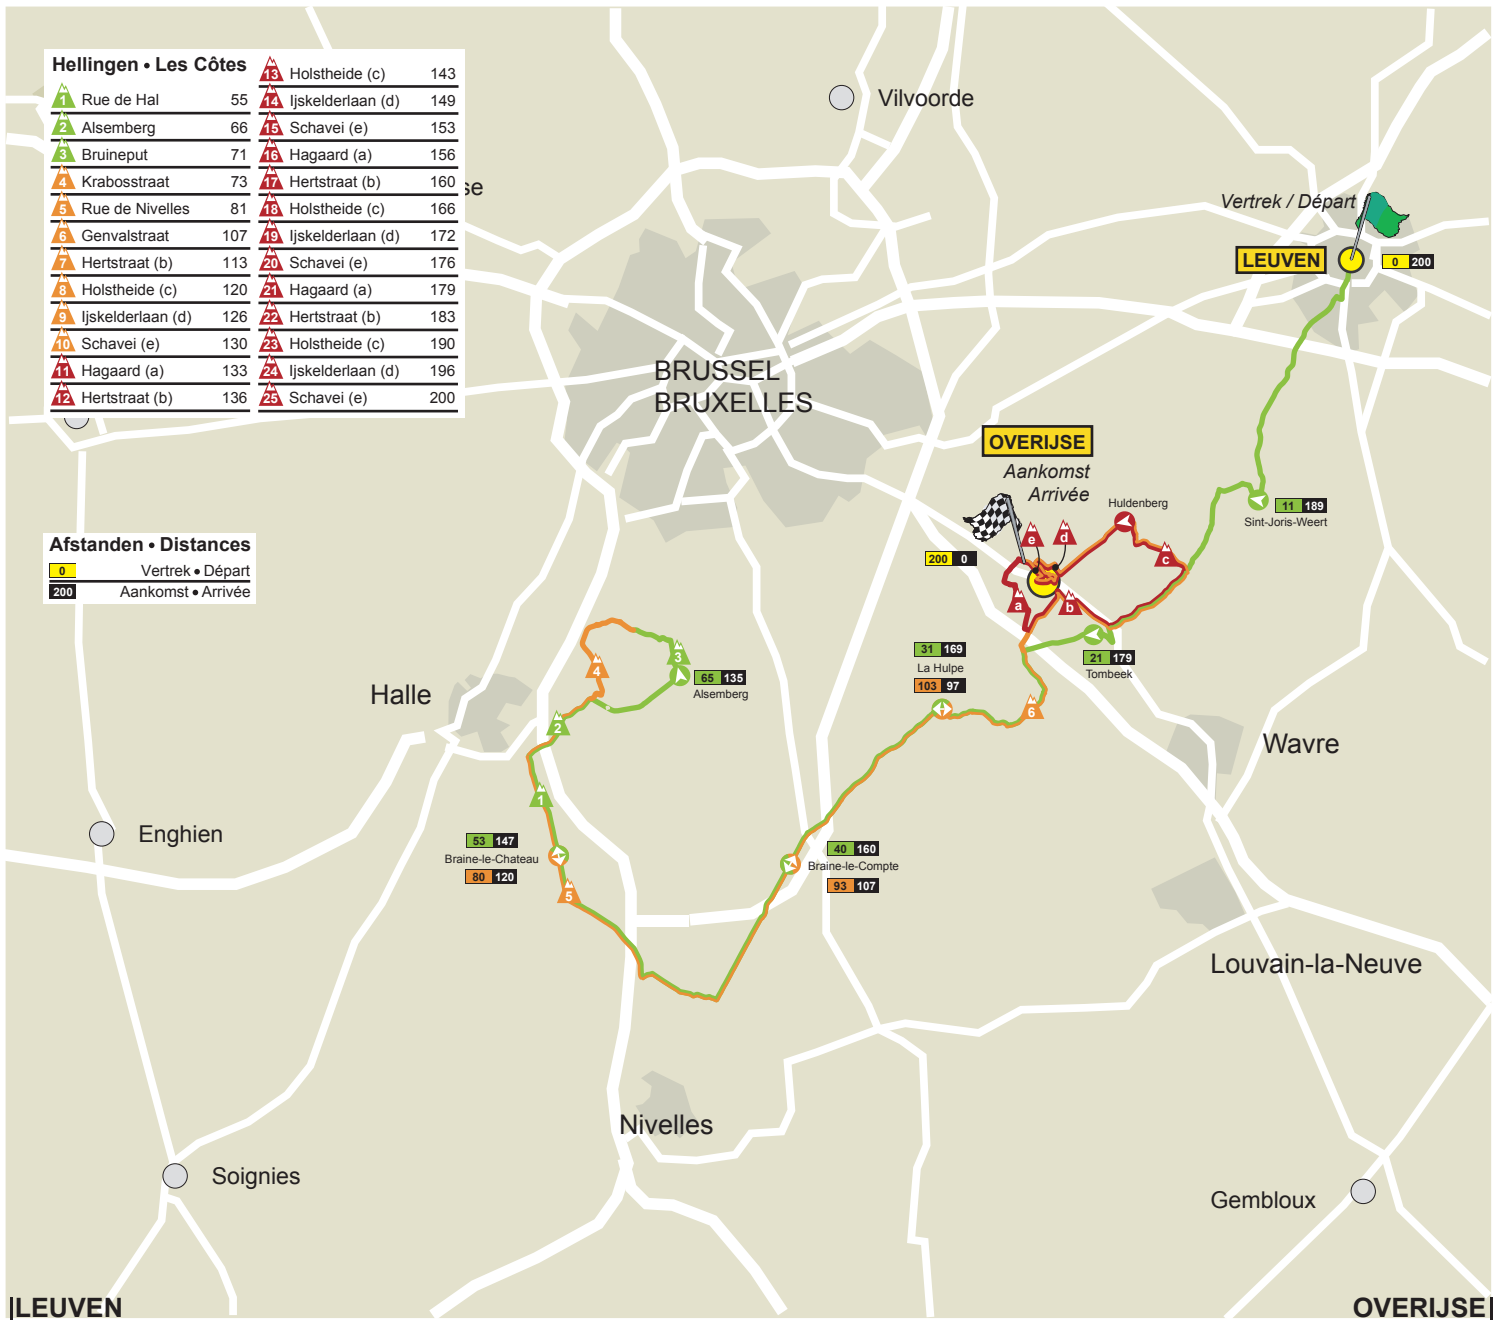

53^e BRABANTSE PIJL - FLECHE BRABANÇONNE

10/04/2013

Hellingen • Les Côtes

1	Rue de Hal	55	13	Holstheide (c)	143
2	Alseberg	66	14	Ijskelderlaan (d)	149
3	Bruineput	71	15	Schavei (e)	153
4	Krabosstraat	73	16	Hagaard (a)	156
5	Rue de Nivelles	81	17	Hertstraat (b)	160
6	Genvaistraat	107	18	Holstheide (c)	166
7	Hertstraat (b)	113	19	Ijskelderlaan (d)	172
8	Holstheide (c)	120	20	Schavei (e)	176
9	Ijskelderlaan (d)	126	21	Hagaard (a)	179
10	Schavei (e)	130	22	Hertstraat (b)	183
11	Hagaard (a)	133	23	Holstheide (c)	190
12	Hertstraat (b)	136	24	Ijskelderlaan (d)	196
			25	Schavei (e)	200

Afstanden • Distances

0	Vertrek • Départ
200	Aankomst • Arrivée

LEUVEN
0km

OVERIJSE
200km