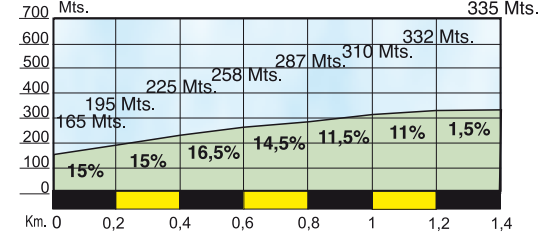

Osteguna, 2013ko Apirilak 5
Jueves, 5 de Abril del 2013

EIBAR • BEASAIN (166,1 Km)

ALTO DE AZKARATE 3ª Categoría
Longitud: 4,5 Km.
Pendiente media: 7,11%

ALTO DE MANDUBIA 3ª Categoría
Longitud: 4,5 Km.
Pendiente media: 6,04%

ALTO DE URRAKI 1ª Categoría
Longitud: 8,5 Km.
Pendiente media: 6,81%

ALTO DE SANTA AGUEDA 3ª Categoría
Longitud: 2,5 Km.
Pendiente media: 8,40%

ALTO DE OLABERRIA 2ª Categoría
Longitud: 1,4 Km.
Pendiente media: 12,14%

ALTO DE GABIRIA 3ª Categoría
Longitud: 2,5 Km.
Pendiente media: 8,40%

ALTO DE BARBARIS 2ª Categoría
Longitud: 2,9 Km.
Pendiente media: 9,14%