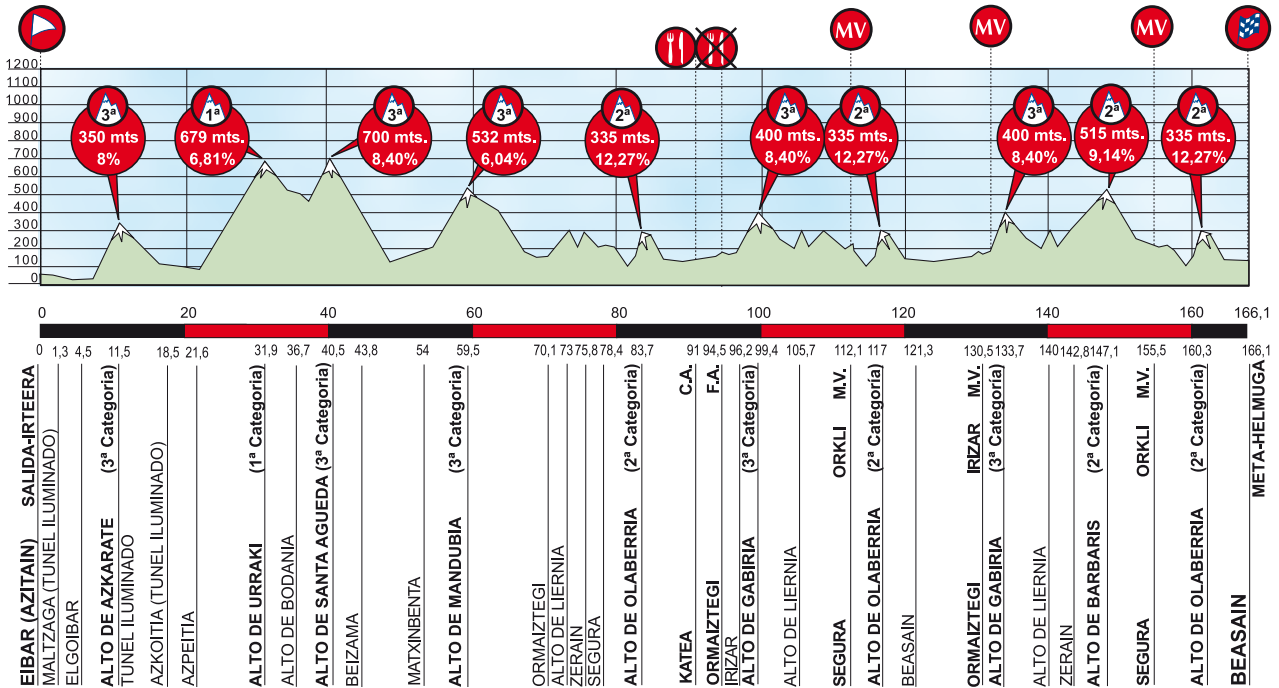

Osteguna, 2013ko Apirilak 5
Jueves, 5 de Abril del 2013

EIBAR • BEASAIN (166,1 Km)

ALTO DE AZKARATE 3ª Categoría
Longitud: 4,5 Km.
Pendiente media: 7,11%

ALTO DE MANDUBIA 3ª Categoría
Longitud: 4,5 Km.
Pendiente media: 6,04%

ALTO DE URRAKI 1ª Categoría
Longitud: 8,5 Km.
Pendiente media: 6,81%

ALTO DE SANTA AGUEDA 3ª Categoría
Longitud: 2,5 Km.
Pendiente media: 8,40%

ALTO DE OLABERRIA 2ª Categoría
Longitud: 1,4 Km.
Pendiente media: 12,14%

ALTO DE GABIRIA 3ª Categoría
Longitud: 2,5 Km.
Pendiente media: 8,40%

ALTO DE BARBARIS 2ª Categoría
Longitud: 2,9 Km.
Pendiente media: 9,14%