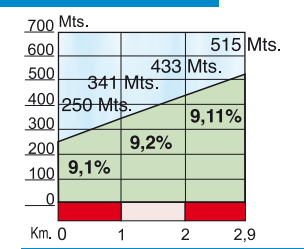

ALTO DE URRAKI 1ª Categoría
Longitud: 8,5 Km.
Pendiente media: 6,81%

ALTO DE SANTA AGUEDA 3ª Categoría
Longitud: 2,5 Km.
Pendiente media: 8,40%

ALTO DE OLABERRIA 2ª Categoría
Longitud: 1,4 Km.
Pendiente media: 12,14%

ALTO DE GABIRIA 3ª Categoría
Longitud: 2,5 Km.
Pendiente media: 8,40%

ALTO DE BARBARIS 2ª Categoría
Longitud: 2,9 Km.
Pendiente media: 9,14%