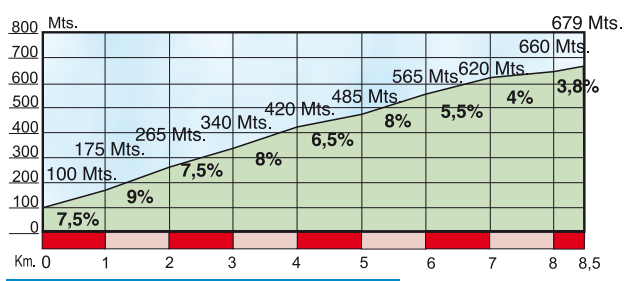

Osteguna, 2013ko Apirilak 5
Jueves, 5 de Abril del 2013

EIBAR • BEASAIN (166,1 Km)

ALTO DE AZKARATE 3ª Categoría
Longitud: 4,5 Km.
Pendiente media: 7,11%

ALTO DE MANDUBIA 3ª Categoría
Longitud: 4,5 Km.
Pendiente media: 6,04%

ALTO DE URRAKI 1ª Categoría
Longitud: 8,5 Km.
Pendiente media: 6,81%

ALTO DE SANTA AGUEDA 3ª Categoría
Longitud: 2,5 Km.
Pendiente media: 8,40%

ALTO DE OLABERRIA 2ª Categoría
Longitud: 1,4 Km.
Pendiente media: 12,14%

ALTO DE GABIRIA 3ª Categoría
Longitud: 2,5 Km.
Pendiente media: 8,40%

ALTO DE BARBARIS 2ª Categoría
Longitud: 2,9 Km.
Pendiente media: 9,14%