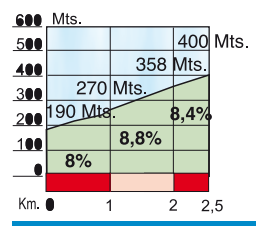

Osteguna, 2013ko Apirilak 5
Jueves, 5 de Abril del 2013

EIBAR • BEASAIN (166,1 Km)

ALTO DE AZKARATE 3ª Categoría
Longitud: 4,5 Km.
Pendiente media: 7,11%

ALTO DE MANDUBIA 3ª Categoría
Longitud: 4,5 Km.
Pendiente media: 6,04%

ALTO DE URRAKI 1ª Categoría
Longitud: 8,5 Km.
Pendiente media: 6,81%

ALTO DE SANTA AGUEDA 3ª Categoría
Longitud: 2,5 Km.
Pendiente media: 8,40%

ALTO DE OLABERRIA 2ª Categoría
Longitud: 1,4 Km.
Pendiente media: 12,14%