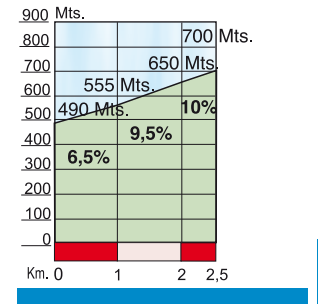

Osteguna, 2013ko Apirilak 5
Jueves, 5 de Abril del 2013

EIBAR • BEASAIN (166,1 Km)

ALTO DE AZKARATE 3ª Categoría
Longitud: 4,5 Km.
Pendiente media: 7,11%

ALTO DE MANDUBIA 3ª Categoría
Longitud: 4,5 Km.
Pendiente media: 6,04%

ALTO DE URRAKI 1ª Categoría
Longitud: 8,5 Km.
Pendiente media: 6,81%

ALTO DE SANTA AGUEDA 3ª Categoría
Longitud: 2,5 Km.
Pendiente media: 8,40%

ALTO DE OLABERRIA 2ª Categoría
Longitud: 1,4 Km.
Pendiente media: 12,14%