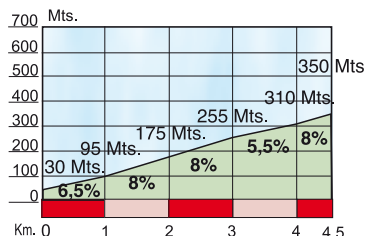

Osteguna, 2013ko Apirilak 5
Jueves, 5 de Abril del 2013

EIBAR • BEASAIN (166,1 Km)

ALTO DE AZKARATE 3ª Categoría
Longitud: 4,5 Km.
Pendiente media: 7,11%

ALTO DE MANDUBIA 3ª Categoría
Longitud: 4,5 Km.
Pendiente media: 6,04%

ALTO DE URRAKI 1ª Categoría
Longitud: 8,5 Km.
Pendiente media: 6,81%

ALTO DE SANTA AGUEDA 3ª Categoría
Longitud: 2,5 Km.
Pendiente media: 8,40%

ALTO DE OLABERRIA 2ª Categoría
Longitud: 1,4 Km.
Pendiente media: 12,14%

ALTO DE GABIRIA 3ª Categoría
Longitud: 2,5 Km.
Pendiente media: 8,40%

ALTO DE BARBARIS 2ª Categoría
Longitud: 2,9 Km.
Pendiente media: 9,14%