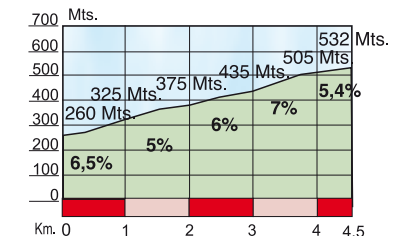

Osteguna, 2013ko Apirilak 5
Jueves, 5 de Abril del 2013

EIBAR • BEASAIN (166,1 Km)

ALTO DE AZKARATE 3ª Categoría
Longitud: 4,5 Km.
Pendiente media: 7,11%

ALTO DE MANDUBIA 3ª Categoría
Longitud: 4,5 Km.
Pendiente media: 6,04%

ALTO DE URRAKI 1ª Categoría
Longitud: 8,5 Km.
Pendiente media: 6,81%

ALTO DE SANTA AGUEDA 3ª Categoría
Longitud: 2,5 Km.
Pendiente media: 8,40%

ALTO DE OLABERRIA 2ª Categoría
Longitud: 1,4 Km.
Pendiente media: 12,14%

ALTO DE GABIRIA 3ª Categoría
Longitud: 2,5 Km.
Pendiente media: 8,40%

ALTO DE BARBARIS 2ª Categoría
Longitud: 2,9 Km.
Pendiente media: 9,14%