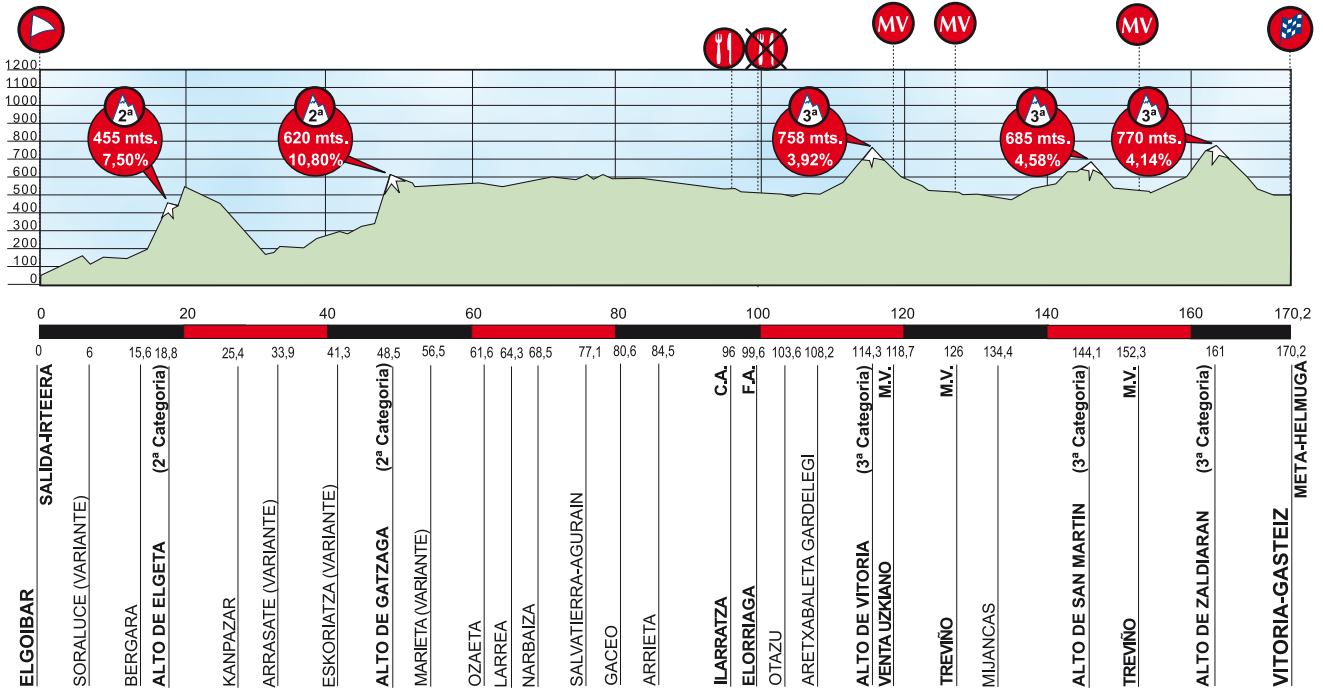

Asteartea, 2013ko Apirilak 2
Martes, 2 de Abril del 2013

ELGOIBAR • VITORIA-GASTEIZ (170,2 Km)

ALTO DE ELGETA
2ª Categoría
Longitud: 3 Km.
Pendiente media: 7,50%

ALTO DE GATZAGA
2ª Categoría
Longitud: 2,5 Km.
Pendiente media: 10,80%

ALTO DE VITORIA 3ª Categoría
Longitud: 4,8 Km.
Pendiente media: 3,92%

ALTO DE SAN MARTIN
3ª Categoría
Longitud: 1,2 Km.
Pendiente media: 4,58%

ALTO DE ZALDIARAN
3ª Categoría
Longitud: 2,9 Km.
Pendiente media: 4,14%