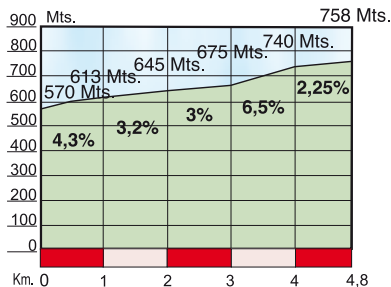

Asteartea, 2013ko Apirilak 2
Martes, 2 de Abril del 2013

ELGOIBAR • VITORIA-GASTEIZ (170,2 Km)

ALTO DE ELGETA
2ª Categoría
Longitud: 3 Km.
Pendiente media: 7,50%

ALTO DE GATZAGA
2ª Categoría
Longitud: 2,5 Km.
Pendiente media: 10,80%

ALTO DE VITORIA 3ª Categoría
Longitud: 4,8 Km.
Pendiente media: 3,92%

ALTO DE SAN MARTIN
3ª Categoría
Longitud: 1,2 Km.
Pendiente media: 4,58%

ALTO DE ZALDIARAN
3ª Categoría
Longitud: 2,9 Km.
Pendiente media: 4,14%