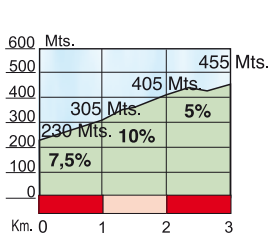

Asteartea, 2013ko Apirilak 2
Martes, 2 de Abril del 2013

ELGOIBAR • VITORIA-GASTEIZ (170,2 Km)

ALTO DE ELGETA
2ª Categoría
Longitud: 3 Km.
Pendiente media: 7,50%

ALTO DE GATZAGA
2ª Categoría
Longitud: 2,5 Km.
Pendiente media: 10,80%

ALTO DE VITORIA 3ª Categoría
Longitud: 4,8 Km.
Pendiente media: 3,92%

ALTO DE SAN MARTIN
3ª Categoría
Longitud: 1,2 Km.
Pendiente media: 4,58%

ALTO DE ZALDIARAN
3ª Categoría
Longitud: 2,9 Km.
Pendiente media: 4,14%