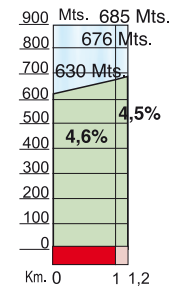

Asteartea, 2013ko Apirilak 2
Martes, 2 de Abril del 2013

ELGOIBAR • VITORIA-GASTEIZ (170,2 Km)

ALTO DE ELGETA
2ª Categoría
Longitud: 3 Km.
Pendiente media: 7,50%

ALTO DE GATZAGA
2ª Categoría
Longitud: 2,5 Km.
Pendiente media: 10,80%

ALTO DE VITORIA 3ª Categoría
Longitud: 4,8 Km.
Pendiente media: 3,92%

ALTO DE SAN MARTIN
3ª Categoría
Longitud: 1,2 Km.
Pendiente media: 4,58%

ALTO DE ZALDIARAN
3ª Categoría
Longitud: 2,9 Km.
Pendiente media: 4,14%