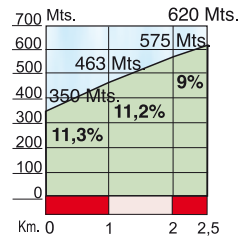

Asteartea, 2013ko Apirilak 2
Martes, 2 de Abril del 2013

ELGOIBAR • VITORIA-GASTEIZ (170,2 Km)

ALTO DE ELGETA
2ª Categoría
Longitud: 3 Km.
Pendiente media: 7,50%

ALTO DE GATZAGA
2ª Categoría
Longitud: 2,5 Km.
Pendiente media: 10,80%

ALTO DE VITORIA 3ª Categoría
Longitud: 4,8 Km.
Pendiente media: 3,92%

ALTO DE SAN MARTIN
3ª Categoría
Longitud: 1,2 Km.
Pendiente media: 4,58%

ALTO DE ZALDIARAN
3ª Categoría
Longitud: 2,9 Km.
Pendiente media: 4,14%