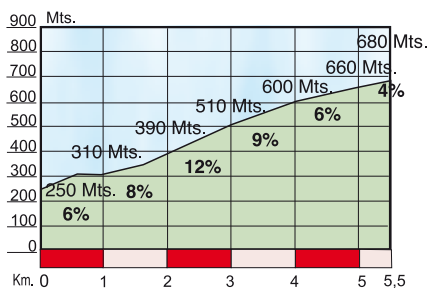

Astelehena, 2013ko Apirilak 1

Lunes, 1 de Abril del 2013

ELGOIBAR • ELGOIBAR (156,5 Km)

ALTO DE ASEZTIO 2ª Categoría
Longitud: 8 Km.
Pendiente media: 4,37%

ALTO DE ITZIAR 3ª Categoría
Longitud: 5 Km.
Pendiente media: 4,40%

ALTO DE ENDOJA
2ª Categoría
Longitud: 3,5 Km.
Pendiente media: 9,57%

ALTO DE AZURKI 1ª Categoría
Longitud: 5,5 Km.
Pendiente media: 7,82%

ALTO DE KALBARIO 3ª Categoría
Longitud: 4,4 Km.
Pendiente media: 5,07%

ALTO DE AIASTIA (SAN MIGEL)
2ª Categoría
Longitud: 4,8 Km.
Pendiente media: 5,42%