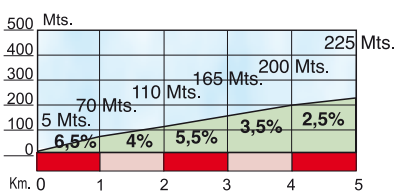

Astelehena, 2013ko Apirilak 1

Lunes, 1 de Abril del 2013

ELGOIBAR • ELGOIBAR (156,5 Km)

ALTO DE ASEZTIO 2ª Categoría
Longitud: 8 Km.
Pendiente media: 4,37%

ALTO DE ITZIAR 3ª Categoría
Longitud: 5 Km.
Pendiente media: 4,40%

ALTO DE ENDOJA
2ª Categoría
Longitud: 3,5 Km.
Pendiente media: 9,57%

ALTO DE AZURKI 1ª Categoría
Longitud: 5,5 Km.
Pendiente media: 7,82%

ALTO DE KALBARIO 3ª Categoría
Longitud: 4,4 Km.
Pendiente media: 5,07%