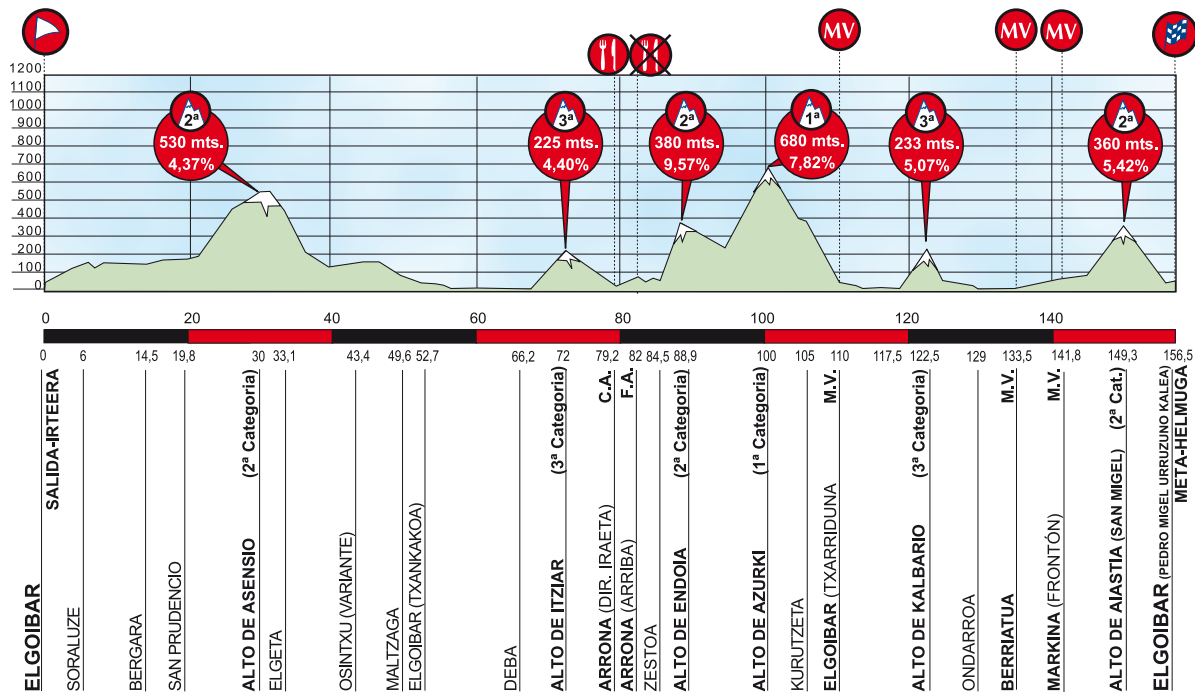

Astelehena, 2013ko Apirilak 1

Lunes, 1 de Abril del 2013

ELGOIBAR • ELGOIBAR (156,5 Km)

ALTO DE ASEZTIO 2ª Categoría
Longitud: 8 Km.
Pendiente media: 4,37%

ALTO DE ITZIAR 3ª Categoría
Longitud: 5 Km.
Pendiente media: 4,40%

ALTO DE ENDOJA
2ª Categoría
Longitud: 3,5 Km.
Pendiente media: 9,57%

ALTO DE AZURKI 1ª Categoría
Longitud: 5,5 Km.
Pendiente media: 7,82%

ALTO DE KALBARIO 3ª Categoría
Longitud: 4,4 Km.
Pendiente media: 5,07%

ALTO DE AIASTIA (SAN MIGEL)
2ª Categoría
Longitud: 4,8 Km.
Pendiente media: 5,42%