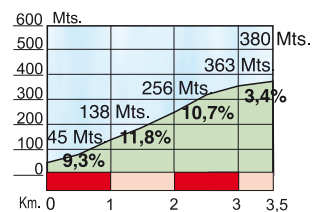

Astelehena, 2013ko Apirilak 1

Lunes, 1 de Abril del 2013

ELGOIBAR • ELGOIBAR (156,5 Km)

ALTO DE ASEZTIO 2ª Categoría
Longitud: 8 Km.
Pendiente media: 4,37%

ALTO DE ITZIAR 3ª Categoría
Longitud: 5 Km.
Pendiente media: 4,40%

ALTO DE ENDOJA
2ª Categoría
Longitud: 3,5 Km.
Pendiente media: 9,57%

ALTO DE AZURKI 1ª Categoría
Longitud: 5,5 Km.
Pendiente media: 7,82%

ALTO DE KALBARIO 3ª Categoría
Longitud: 4,4 Km.
Pendiente media: 5,07%

ALTO DE AIASTIA (SAN MIGEL)
2ª Categoría
Longitud: 4,8 Km.
Pendiente media: 5,42%