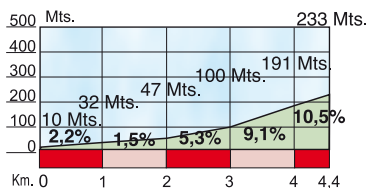

Astelehena, 2013ko Apirilak 1

Lunes, 1 de Abril del 2013

ELGOIBAR • ELGOIBAR (156,5 Km)

ALTO DE ASEZTIO 2ª Categoría
Longitud: 8 Km.
Pendiente media: 4,37%

ALTO DE ITZIAR 3ª Categoría
Longitud: 5 Km.
Pendiente media: 4,40%

ALTO DE ENDOJA
2ª Categoría
Longitud: 3,5 Km.
Pendiente media: 9,57%

ALTO DE AZURKI 1ª Categoría
Longitud: 5,5 Km.
Pendiente media: 7,82%

ALTO DE KALBARIO 3ª Categoría
Longitud: 4,4 Km.
Pendiente media: 5,07%

ALTO DE AIASTIA (SAN MIGEL)
2ª Categoría
Longitud: 4,8 Km.
Pendiente media: 5,42%