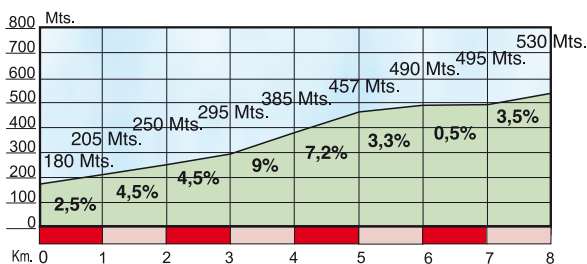

Astelehena, 2013ko Apirilak 1

Lunes, 1 de Abril del 2013

ELGOIBAR • ELGOIBAR (156,5 Km)

ALTO DE ASEZTIO 2ª Categoría
Longitud: 8 Km.
Pendiente media: 4,37%

ALTO DE ITZIAR 3ª Categoría
Longitud: 5 Km.
Pendiente media: 4,40%

ALTO DE ENDOJA
2ª Categoría
Longitud: 3,5 Km.
Pendiente media: 9,57%

ALTO DE AZURKI 1ª Categoría
Longitud: 5,5 Km.
Pendiente media: 7,82%

ALTO DE KALBARIO 3ª Categoría
Longitud: 4,4 Km.
Pendiente media: 5,07%

ALTO DE AIASTIA (SAN MIGEL)
2ª Categoría
Longitud: 4,8 Km.
Pendiente media: 5,42%