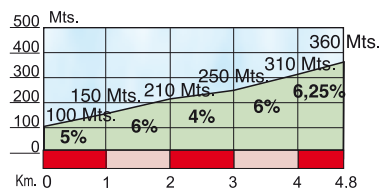

Astelehena, 2013ko Apirilak 1

Lunes, 1 de Abril del 2013

ELGOIBAR • ELGOIBAR (156,5 Km)

ALTO DE ASEZTIO 2ª Categoría
Longitud: 8 Km.
Pendiente media: 4,37%

ALTO DE ITZIAR 3ª Categoría
Longitud: 5 Km.
Pendiente media: 4,40%

ALTO DE ENDOJA
2ª Categoría
Longitud: 3,5 Km.
Pendiente media: 9,57%

ALTO DE AZURKI 1ª Categoría
Longitud: 5,5 Km.
Pendiente media: 7,82%

ALTO DE KALBARIO 3ª Categoría
Longitud: 4,4 Km.
Pendiente media: 5,07%

ALTO DE AIASTIA (SAN MIGEL)
2ª Categoría
Longitud: 4,8 Km.
Pendiente media: 5,42%