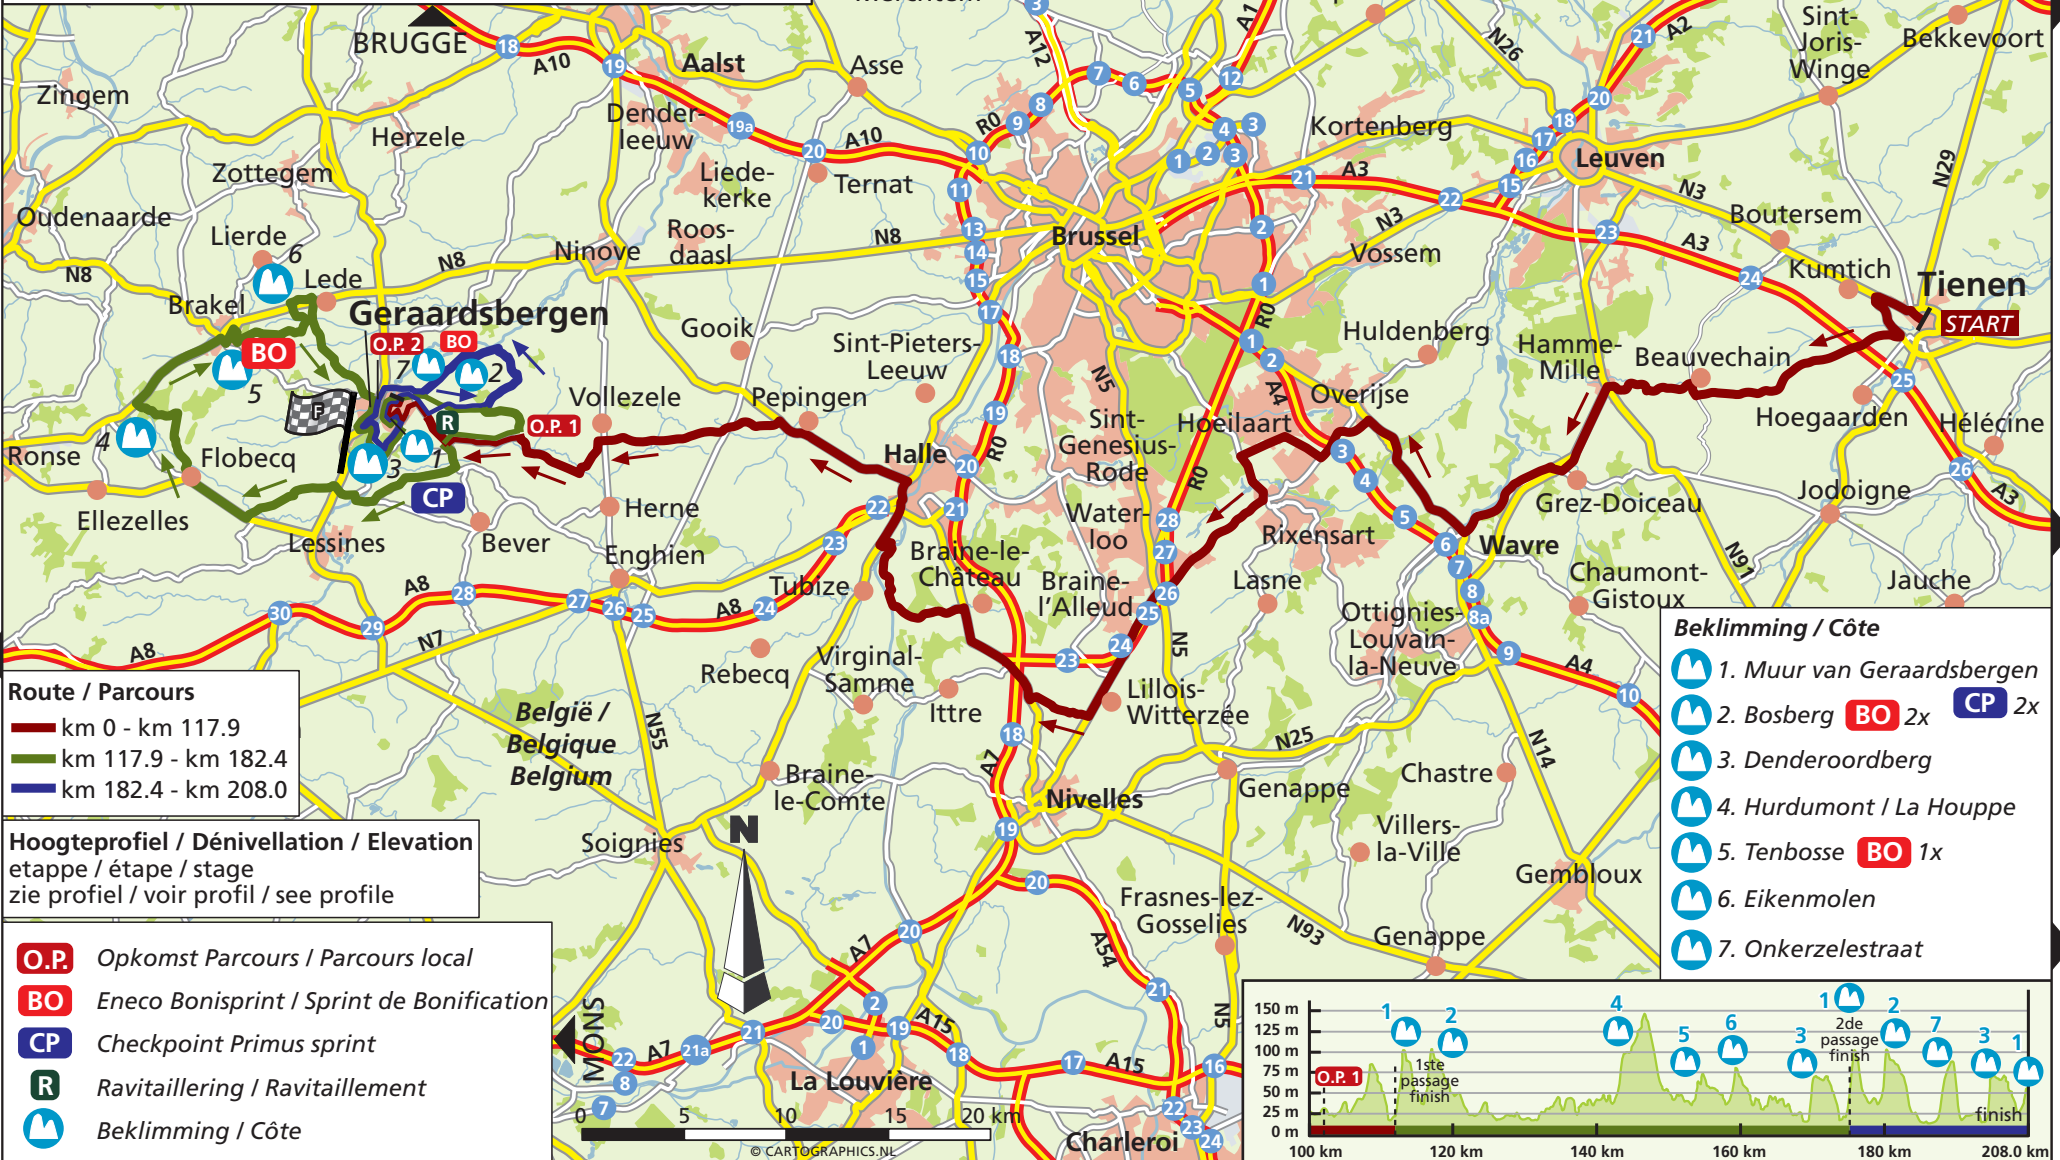

7e etappe / étape / stage
 zondag / dimanche / Sunday, 18-08-2013
TIENEN - GERAARDSBERGEN
 afstand / distance / length 208.0 km

TOURNAI / LILLE (FRA.)

GENK / GEELEN (NED.)

HASSELT

LIUK (LIÈGE)

Route / Parcours
 km 0 - km 117.9
 km 117.9 - km 182.4
 km 182.4 - km 208.0

Hoogteprofiel / Dénivellation / Elevation
 etappe / étape / stage
 zie profiel / voir profil / see profile

- O.P.** Opkomst Parcours / Parcours local
- BO** Eneco Bonisprint / Sprint de Bonification
- CP** Checkpoint Primus sprint
- R** Ravitaillering / Ravitaillement
- Mountain icon** Beklimming / Côte

- Beklimming / Côte**
- 1. Muur van Geraardsbergen
 - 2. Bosberg **BO** 2x **CP** 2x
 - 3. Denderoordberg
 - 4. Hurdumont / La Houppé
 - 5. Tenbosse **BO** 1x
 - 6. Eikenmolen
 - 7. Onkerzelestraat

ANTWERPEN

PHILIPPEVILLE

NAMUR / LUXEMBURG