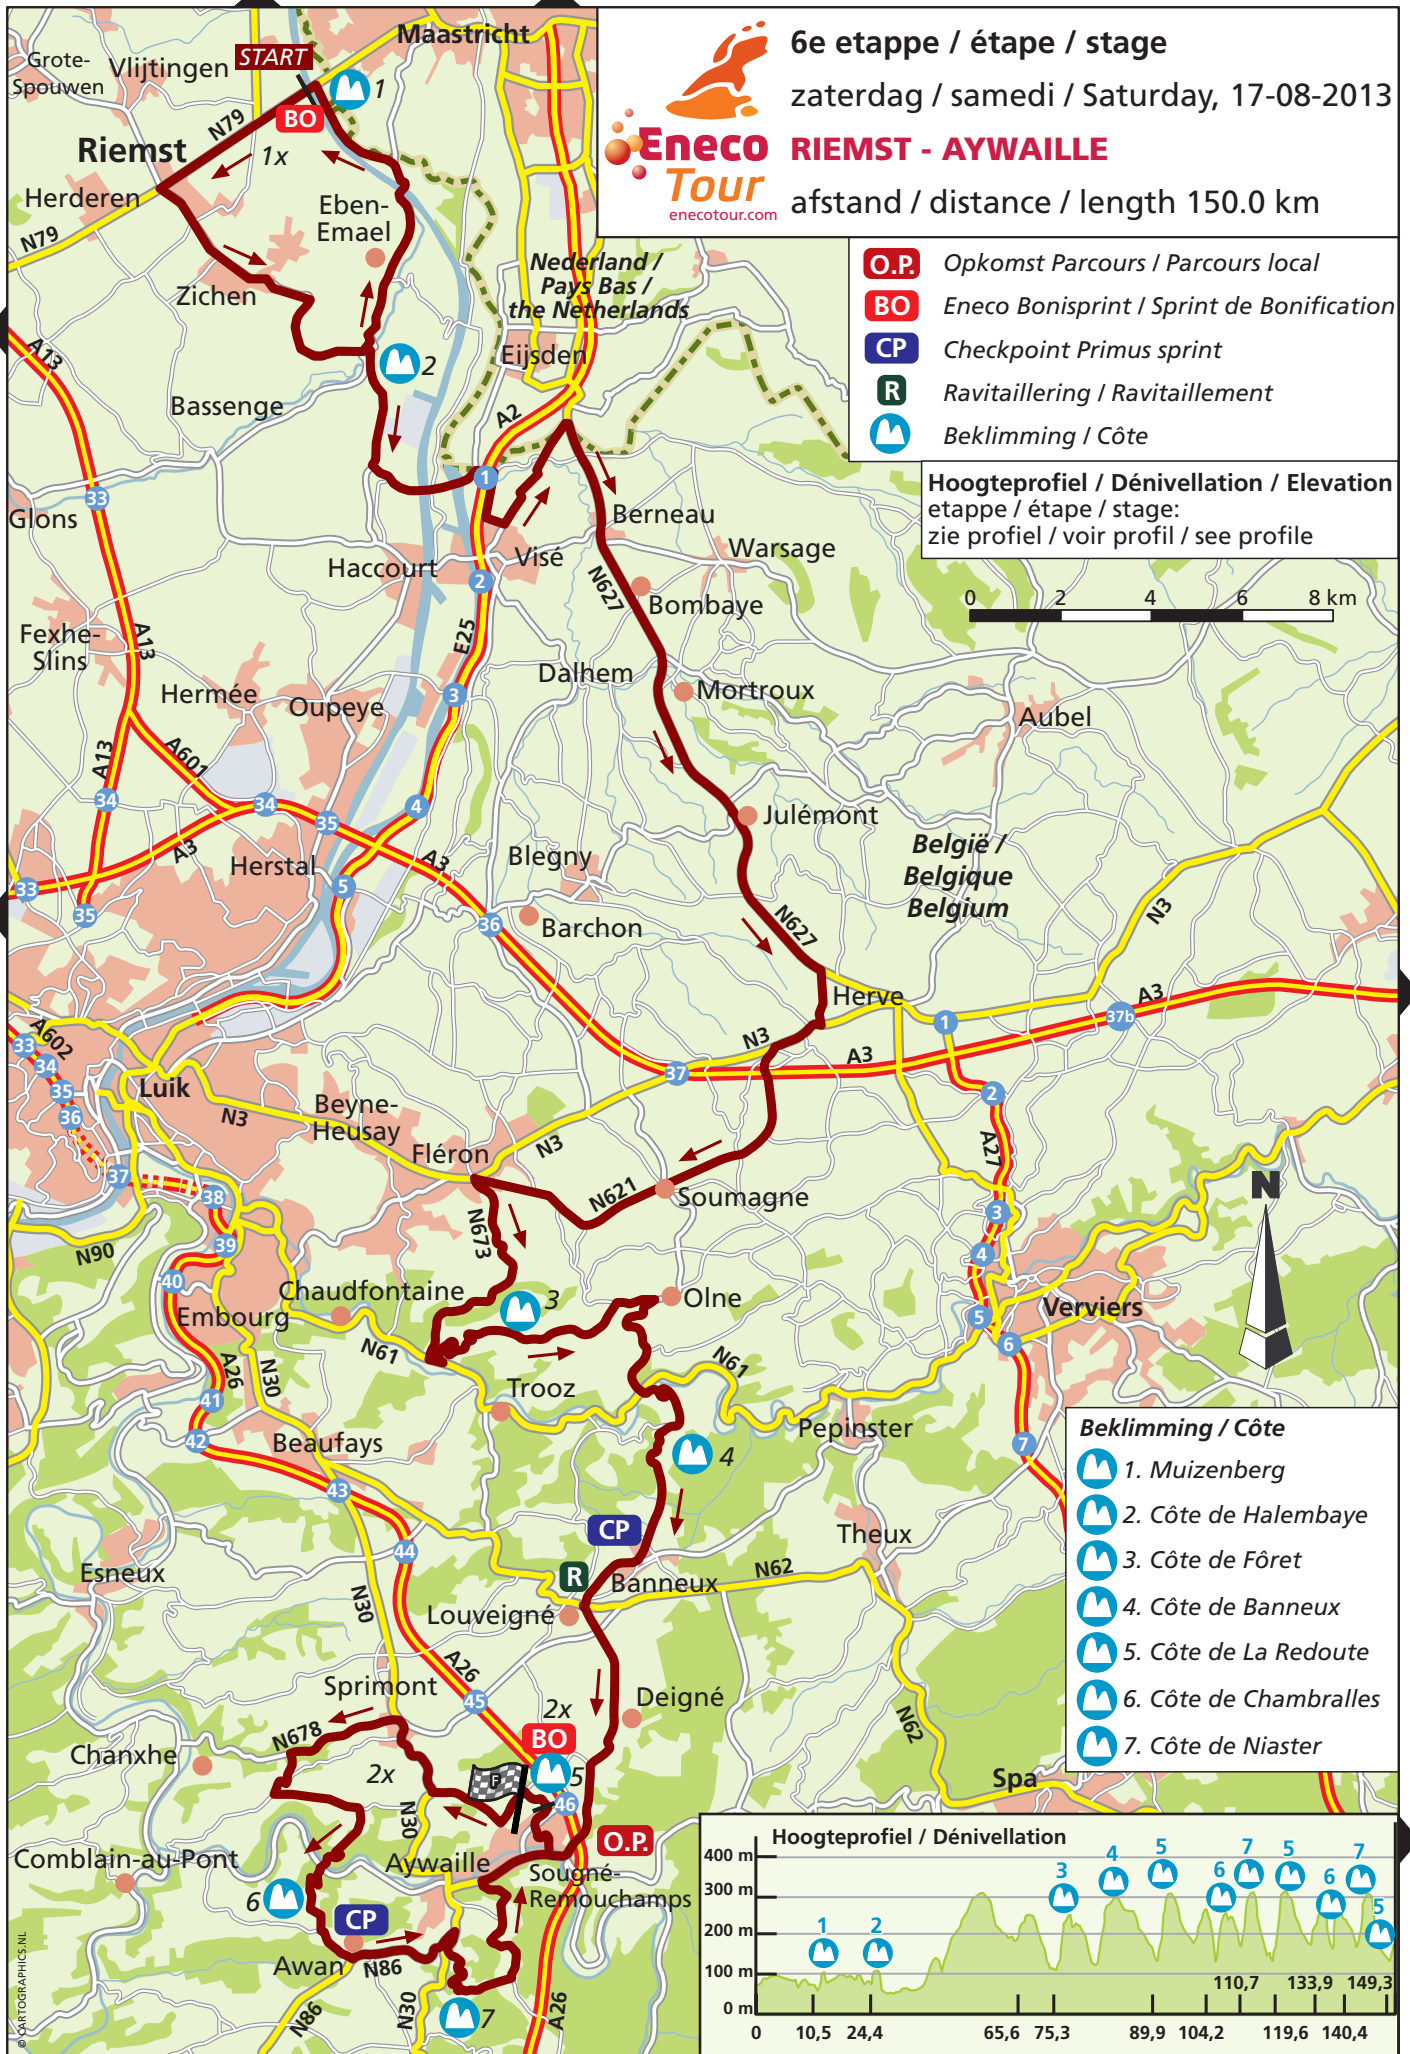

6e etappe / étape / stage

zaterdag / samedi / Saturday, 17-08-2013

RIEMST - AYWAILLE

afstand / distance / length 150.0 km

- O.P. Opkomst Parcours / Parcours local
- BO Eneco Bonisprint / Sprint de Bonification
- CP Checkpoint Primus sprint
- R Ravitaillering / Ravitaillement
- ▲ Beklimming / Côte

Hoogteprofiel / Dénivellation / Elevation
 etappe / étape / stage:
 zie profiel / voir profil / see profile

HASSELT / ANTWERPEN

WAREMME / BRUSSEL

VERVIERS / AKEN (DUITSLAND)

- Beklimming / Côte**
- ▲ 1. Muizenberg
 - ▲ 2. Côte de Halembaye
 - ▲ 3. Côte de Fôret
 - ▲ 4. Côte de Banneux
 - ▲ 5. Côte de La Redoute
 - ▲ 6. Côte de Chambralles
 - ▲ 7. Côte de Niaster

MALMEDY / SANKT VITH