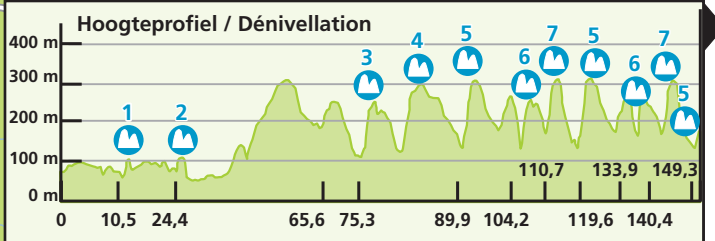

Hoogteprofiel / Dénivellation / Elevation
 etappe / étape / stage:
 zie profiel / voir profil / see profile

HASSELT / ANTWERPEN

WAREMME / BRUSSEL

VERVIERS / AKEN (DUITSLAND)

- Beklimming / Côte**
- ▲ 1. Muizenberg
 - ▲ 2. Côte de Halembaye
 - ▲ 3. Côte de Fôret
 - ▲ 4. Côte de Banneux
 - ▲ 5. Côte de La Redoute
 - ▲ 6. Côte de Chambralles
 - ▲ 7. Côte de Niaster

MALMEDY / SANKT VITH