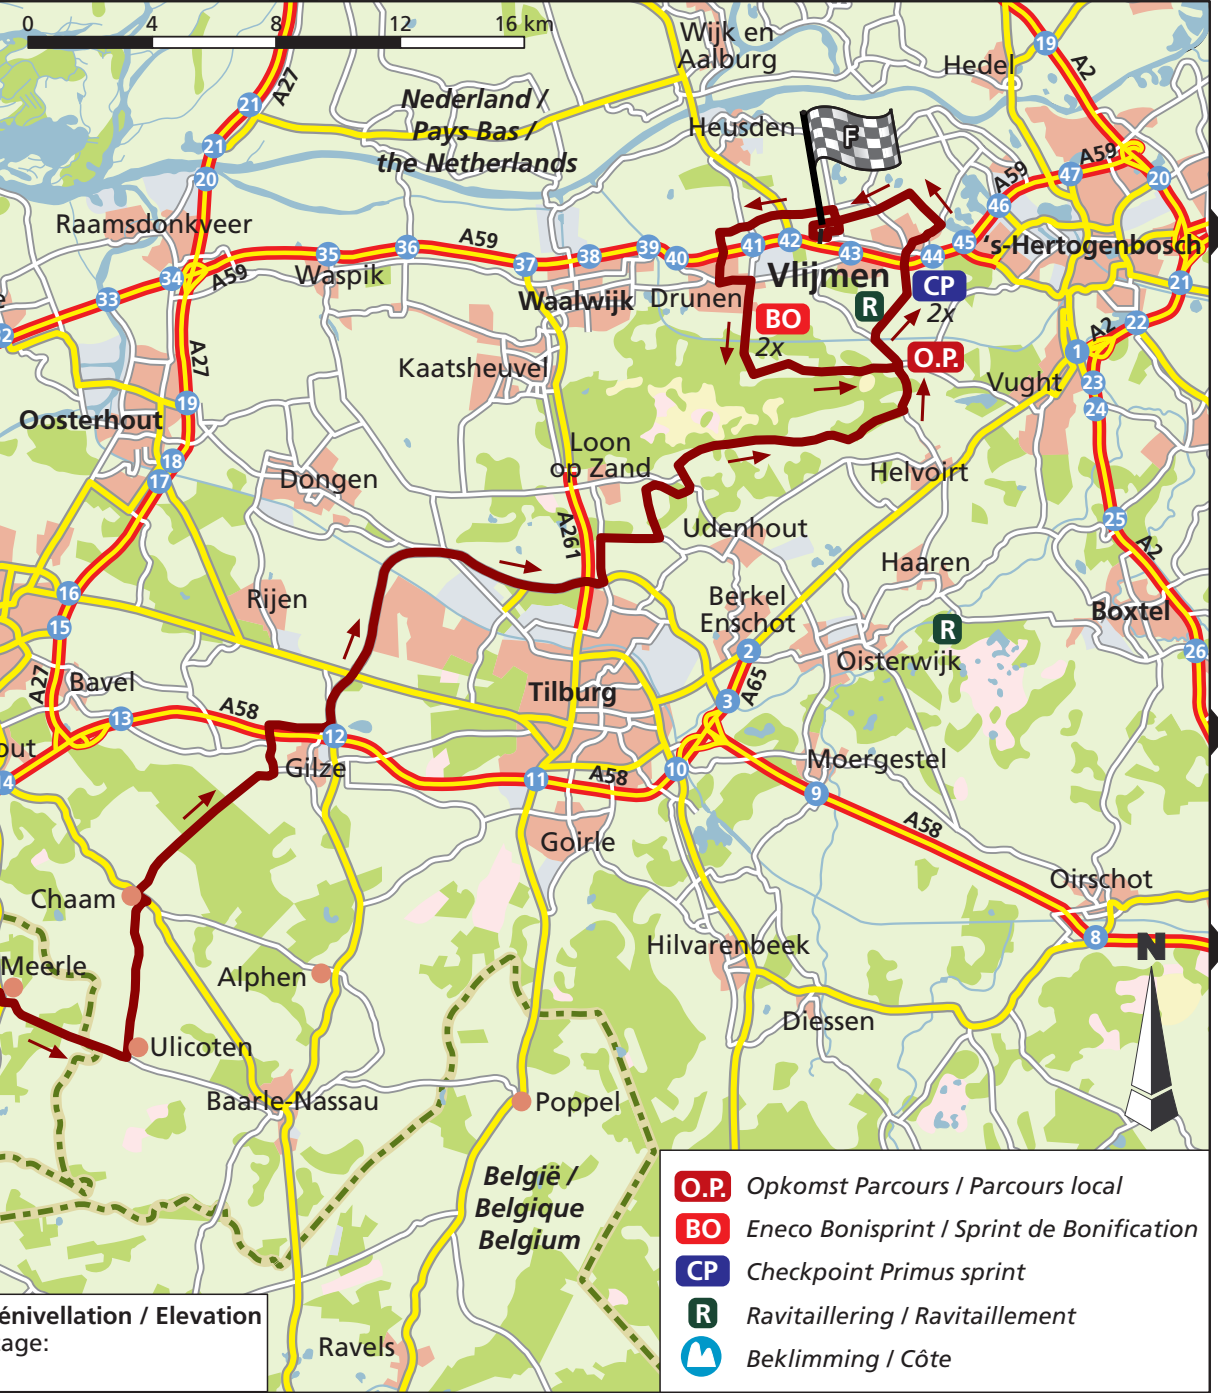

UTRECHT / AMSTERDAM

UTRECHT / AMSTERDAM

4e etappe / étape / stage
 donderdag / jeudi / Thursday, 15-08-2013
ESSEN - VLIJMEN
 afstand / distance / length 169.6 km

DINTELOORD ROTTERDAM

BERGEN OP ZOOM

ANTWERPEN

TURNHOUT

OSS / NIJMEGEN

EINDHOVEN

EINDHOVEN

-  **O.P.** Opkomst Parcours / Parcours local
-  **BO** Eneco Bonisprint / Sprint de Bonification
-  **CP** Checkpoint Primus sprint
-  **R** Ravitaillering / Ravitaillement
-  **Beklimming / Côte**

Hoogteprofiel / Dénivellation / Elevation
 etappe / étape / stage:
 vlak / plat / flat