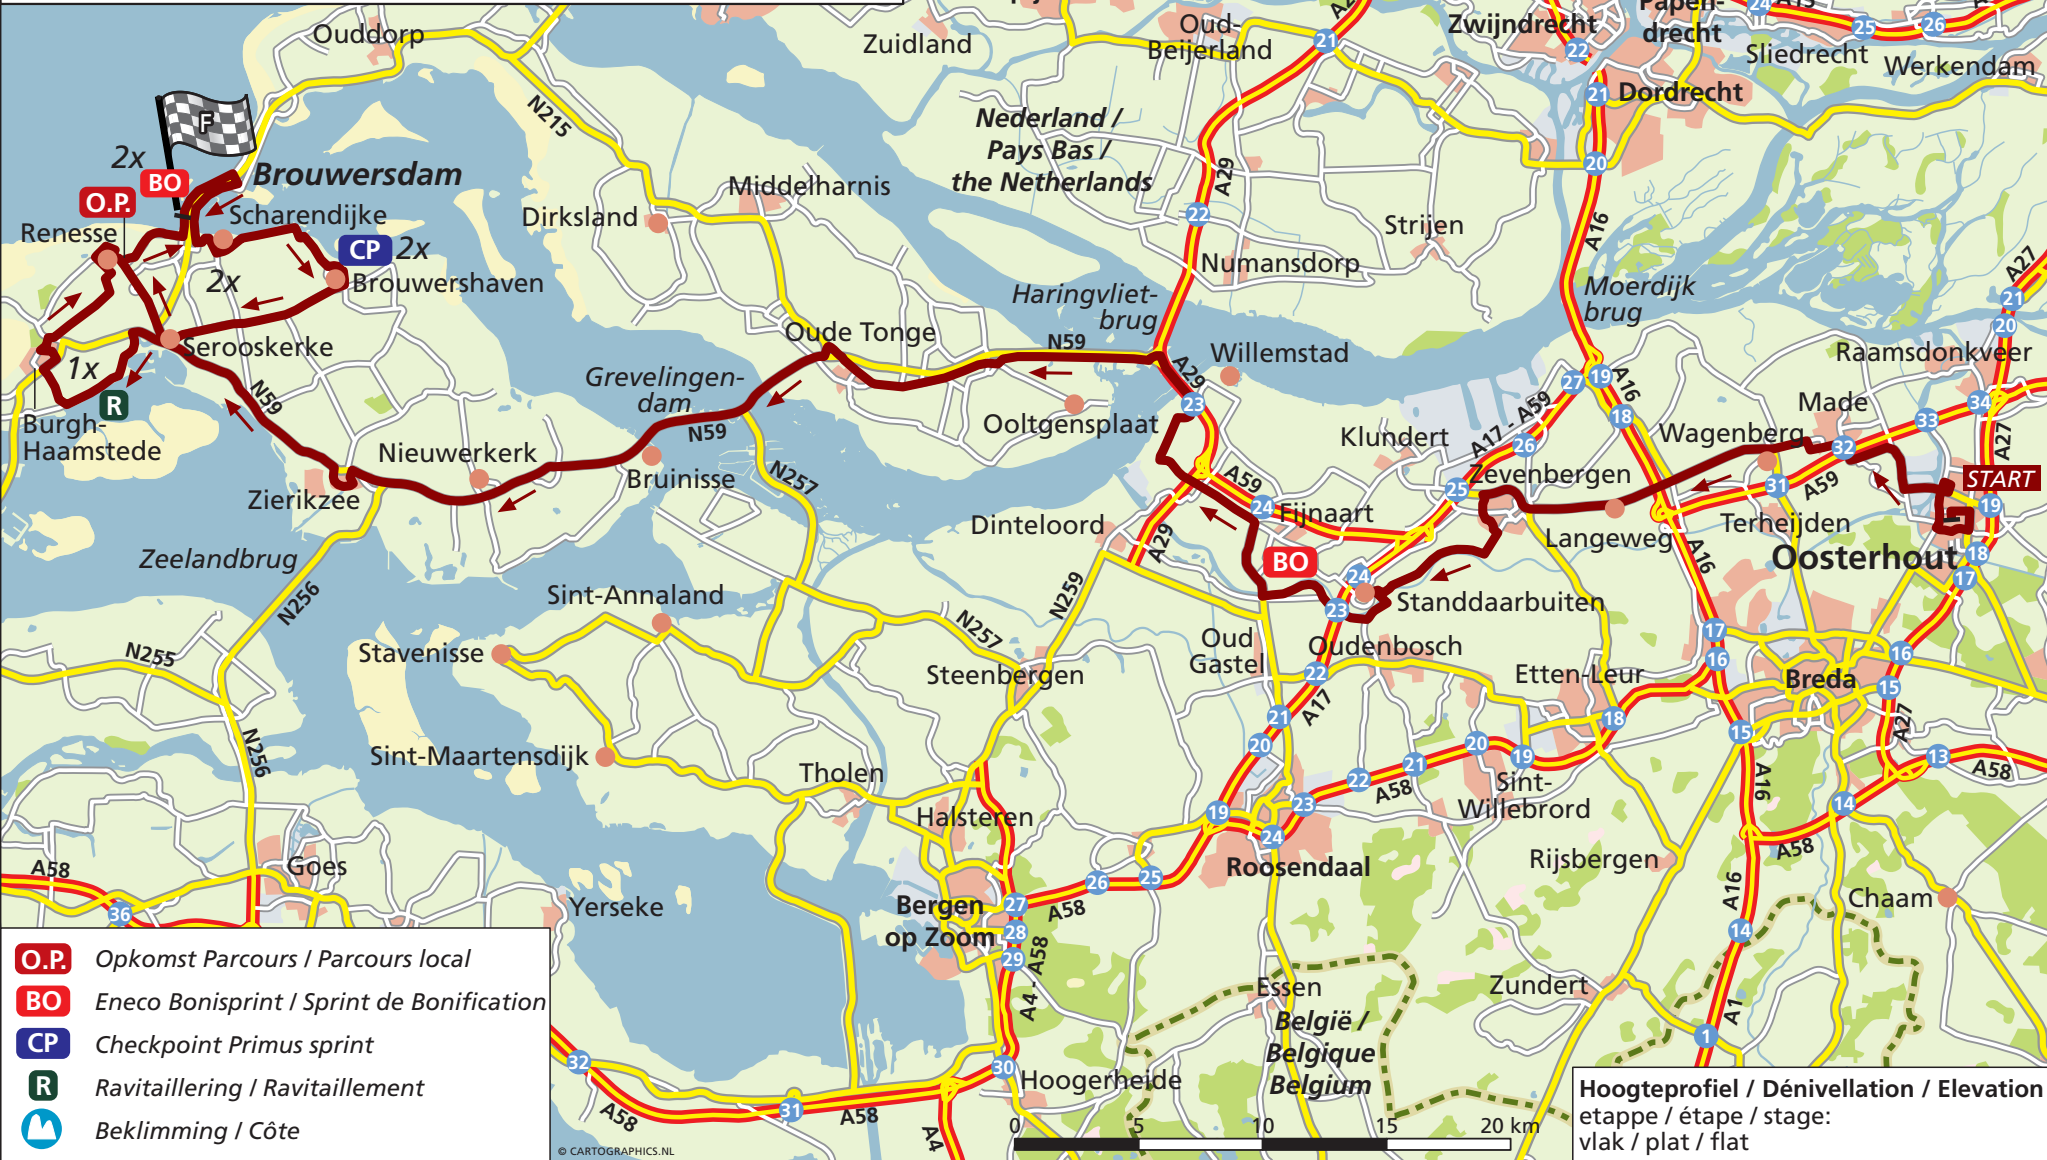

3e etappe / étape / stage

woensdag / mercredi / Wednesday, 14-08-2013

OOSTERHOUT - BROUWERSDAM

afstand / distance / length 187.3 km

- O.P. Opkomst Parcours / Parcours local
- BO Eneco Bonisprint / Sprint de Bonification
- CP Checkpoint Primus sprint
- R Ravitaillering / Ravitaillement
- M Beklimming / Côte

Hoogteprofiel / Dénivellation / Elevation
 etappe / étape / stage:
 vlak / plat / flat

MIDDELBURG

MIDDELBURG

DEN HAAG

DEN HAAG / GOUDA

ANTWERPEN

ANTWERPEN

GORINCHEM

UTRECHT

'S-HERTOGENBOSCH

TILBURG