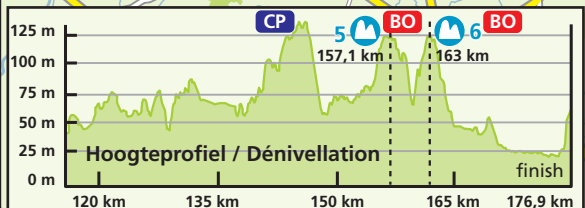

BRUGGE

BRUGGE

ZELZATE / ANTWERPEN

2e etappe / étape / stage
 dinsdag / mardi / Tuesday, 13-08-2013
ARDOOIE - VORST-BRUSSEL
 afstand / distance / length 176.9 km

Hoogteprofiel / Dénivellation / Elevation
 etappe / étape / stage:
 zie profiel / voir profil / see profile

- O.P.** Opkomst Parcours / Parcours local
- BO** Eneo Bonisprint / Sprint de Bonification
- CP** Checkpoint Primus sprint
- R** Ravitaillering / Ravitaillement
- Beklimming / Côte**

- Beklimming / Côte**
- 1. Côte de Trieu (45.8 km)
 - 2. Kruisberg (53.3 km)
 - 3. Mont Saint Laurent (68.6 km)
 - 4. Mont (76.0)
 - 5. Alseberg (157.1 km)
 - 6. Bruine Put (163.1 km)

IEPER

LILLE

MONS

MONS

CHARLEROI

LEUVEN / LIJK
WAVRE / NAMUR