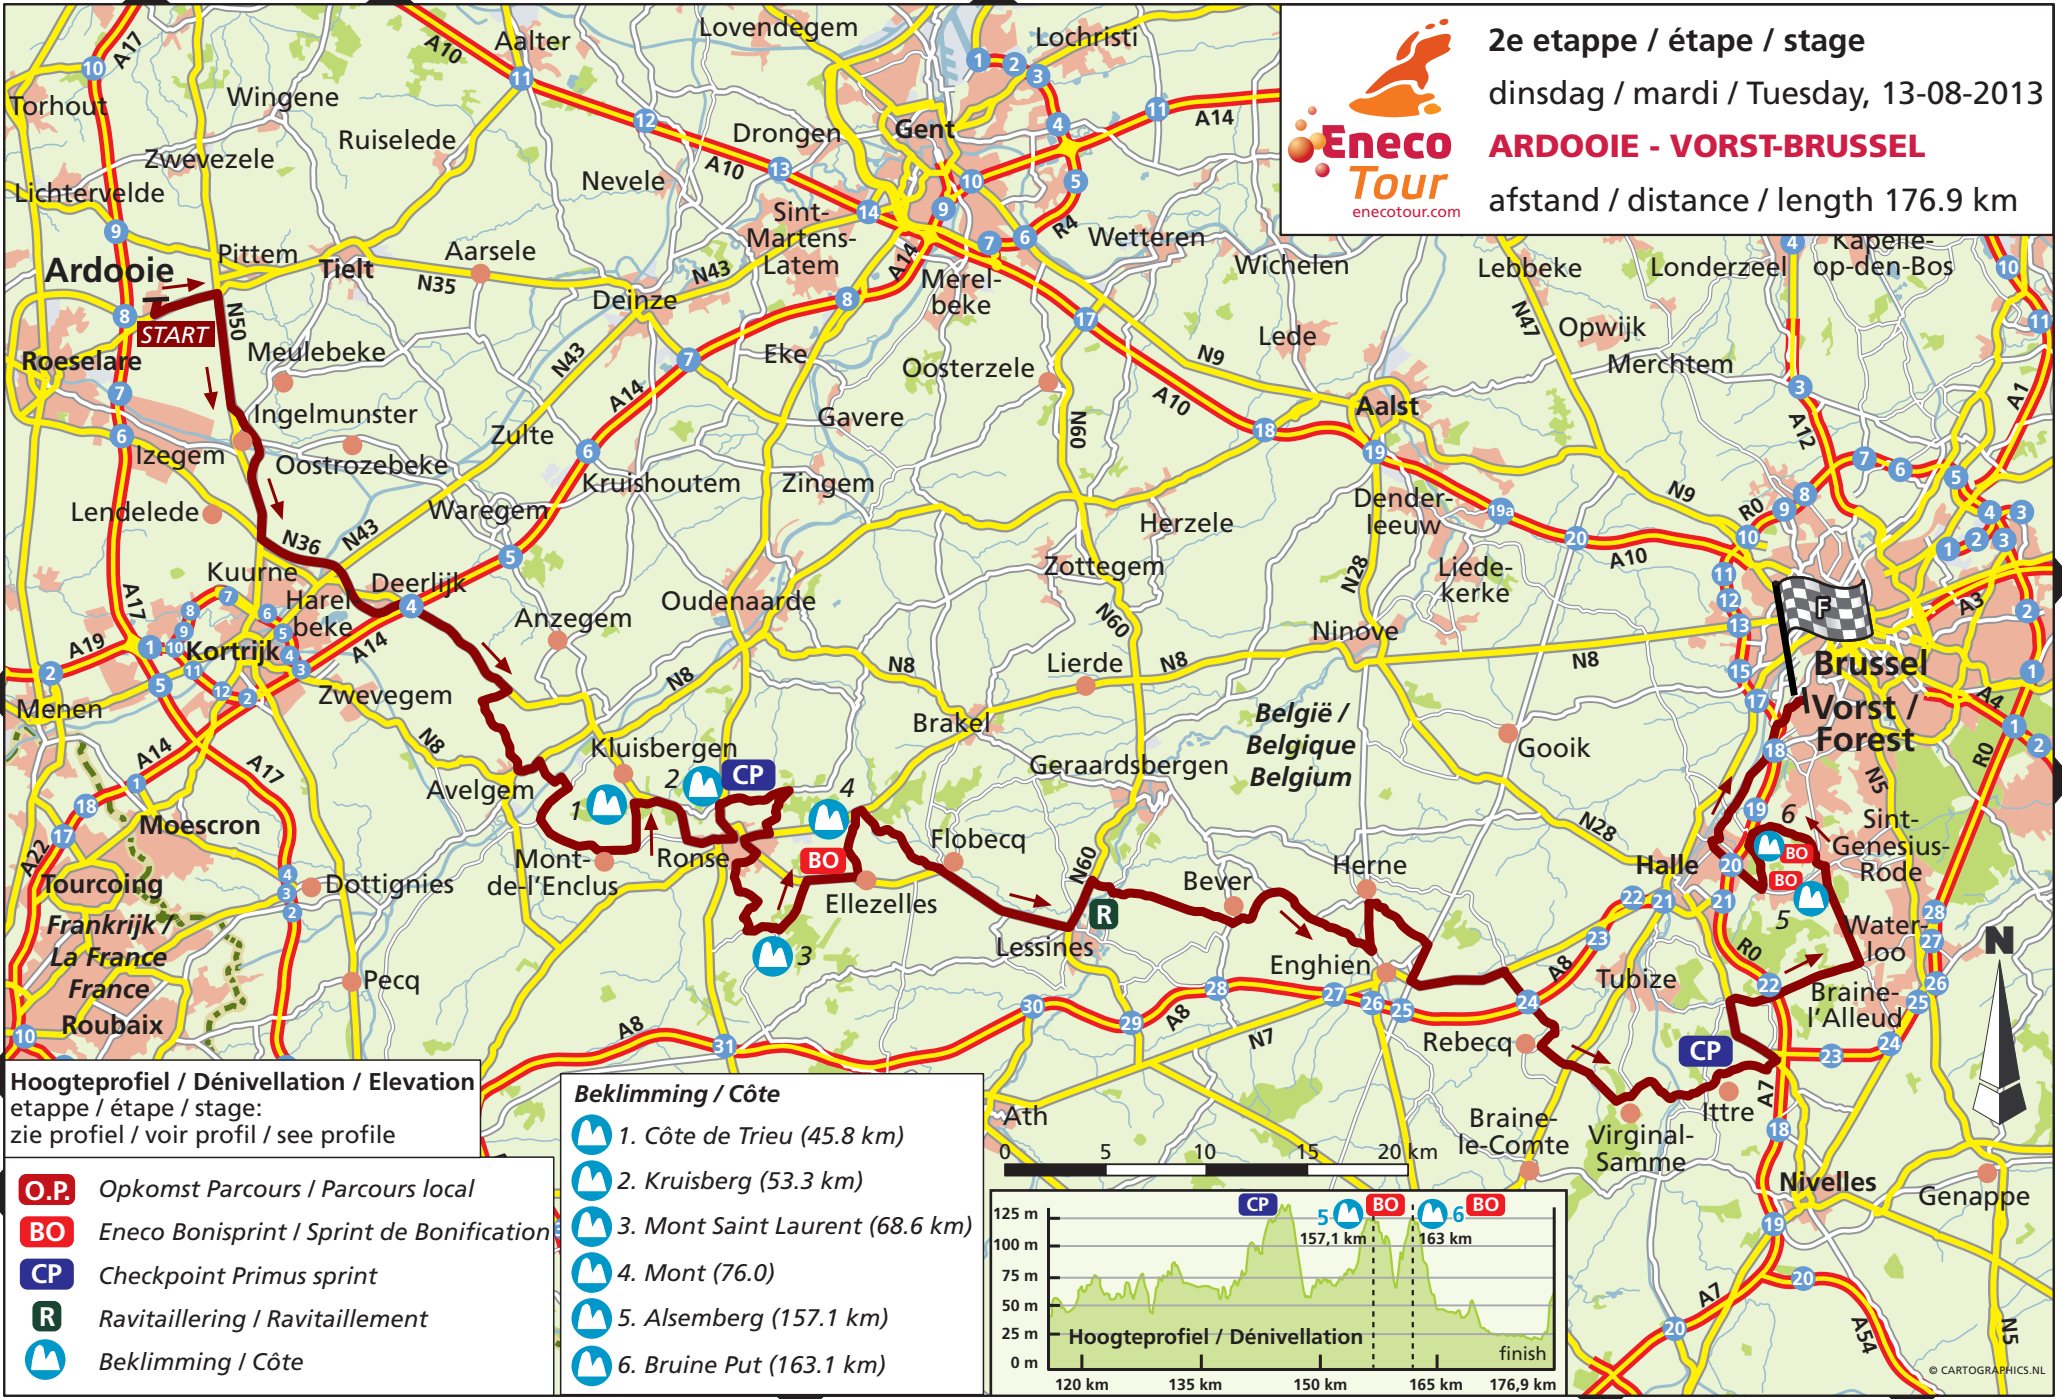

BRUGGE

BRUGGE

ZELZATE / ANTWERPEN

2e etappe / étape / stage
 dinsdag / mardi / Tuesday, 13-08-2013
ARDOOIE - VORST-BRUSSEL
 afstand / distance / length 176.9 km

Hoogteprofiel / Dénivellation / Elevation
 etappe / étape / stage:
 zie profiel / voir profil / see profile

- O.P.** Opkomst Parcours / Parcours local
- BO** Eneo Bonisprint / Sprint de Bonification
- CP** Checkpoint Primus sprint
- R** Ravitaillering / Ravitaillement
- Beklimming / Côte**

- Beklimming / Côte**
- 1. Côte de Trieu (45.8 km)
 - 2. Kruisberg (53.3 km)
 - 3. Mont Saint Laurent (68.6 km)
 - 4. Mont (76.0)
 - 5. Alseberg (157.1 km)
 - 6. Bruine Put (163.1 km)

IEPER

LILLE

MONS

MONS

CHARLEROI

LEUVEN / LIJK
WAVRE / NAMUR