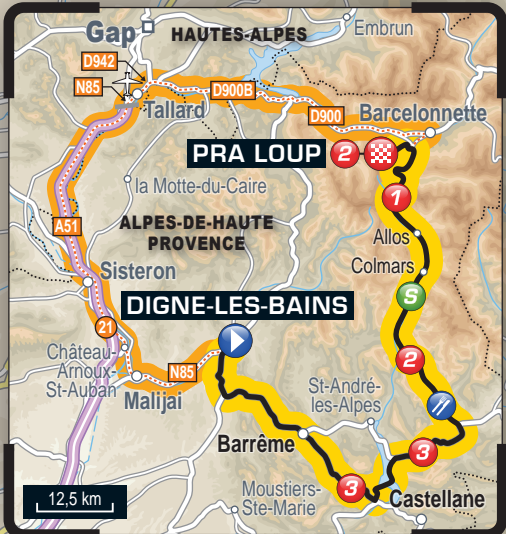

PRA LOUP 2

1620 m

1

Col d'Allos

2250 m

S

Beauvezer

Col de la Colle-Saint-Michel 2

Annot

Col de Toutes Aures 3

Col des Lèques 3

Course
Hors course

3 km